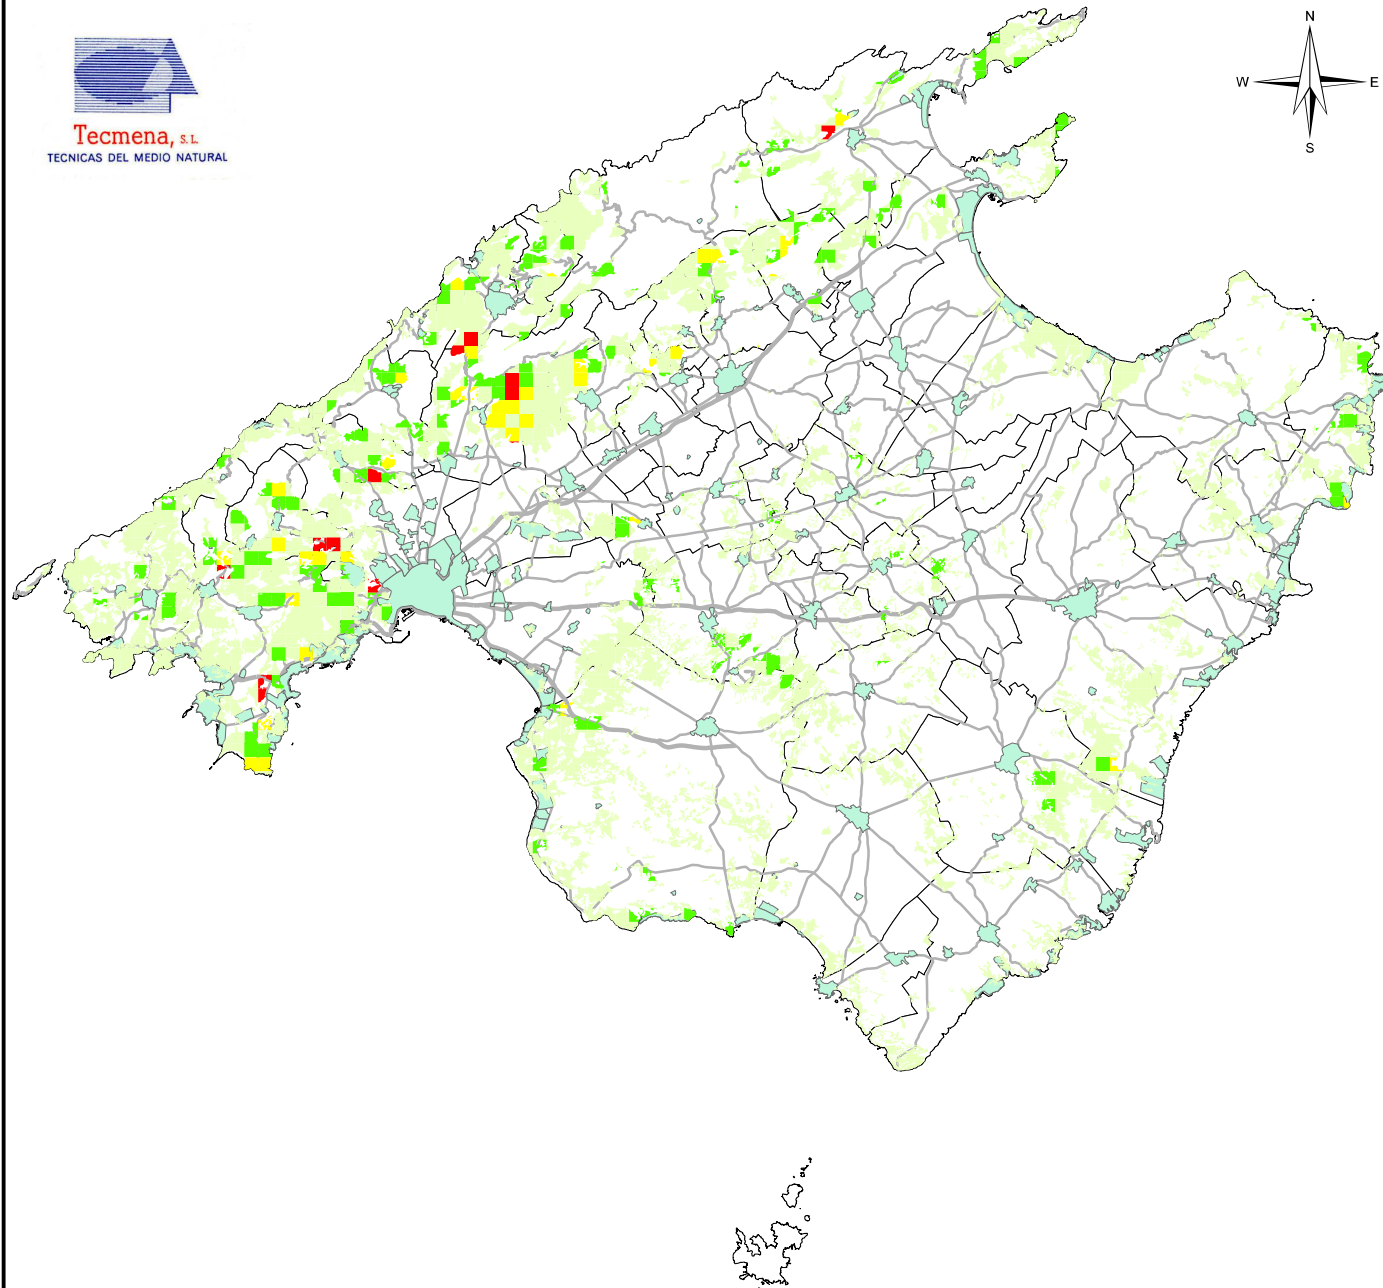

AFECCIÓN DE ESCOLITIDOS. 2021. MALLORCA

Tecmena, S.L.
TECNICAS DEL MEDIO NATURAL

DAÑOS ESCOLÍTIDOS

Coordinate System: ETRS89 UTM Zone 31N
Projection Transverse Mercator
Units: Meters

E: 1:550.000

TECMENA, S.L

MALLORCA

Grado 0: 64.718 ha (83,82%)
Grado 1: 8.965 ha (11,61%)
Grado 2: 2.673 ha (03,46%)
Grado 3: 858 ha (01,11%)

SERVICIO DE PREVENCIÓN, CONTROL
Y SEGUIMIENTO DE LAS PRINCIPALES
PLAGAS Y ENFERMEDADES DE LOS
BOSQUES DE LAS ILLES BALEARS Y
CUMPLIMIENTO DE LAS OBLIGACIONES
EUROPEAS REFERENTES A ORGANISMOS
DE CUARENTENA

11. SEGUIMIENTO PERFORADORES PINOS

MAYO, 2021

G CONSELLERIA
O MEDI AMBIENT
I I TERRITORI
B DIRECCIÓ GENERAL
/ ESPAIS NATURALS
I BIODIVERSITAT