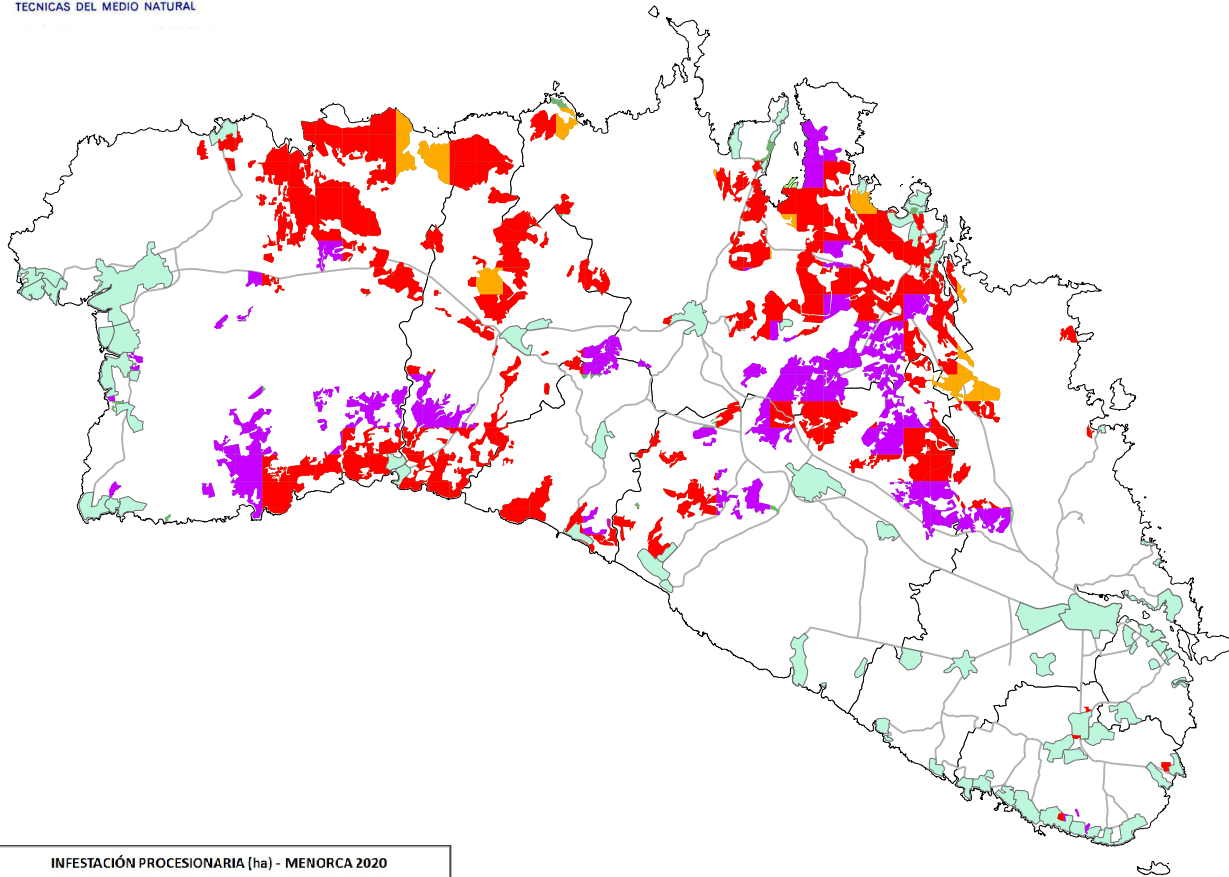

MAPA NIVELES DE PROCESIONARIA. 2020. MENORCA

Tecmena, s.l.
TECNICAS DEL MEDIO NATURAL

Procesionaria Pinares Baleares 2020

THP_2020

- NIVEL 0
- NIVEL 1
- NIVEL 2
- NIVEL 3
- NIVEL 4
- NIVEL 5

- Núcleos
- Autovías
- Carreteras
- T.M

Coordinate System: ETRS89 UTM Zone 31N
Projection Transverse Mercator
Units: Meters

E: 1:200.000

TECMENA, S.L

NIVEL 0:	206 ha	(01,86%)
NIVEL 1:	264 ha	(02,38%)
NIVEL 2:	933 ha	(08,43%)
NIVEL 3:	5.297 ha	(53,53%)
NIVEL 4:	3.742 ha	(33,80%)
NIVEL 5:	0 ha	(00,00%)

02. SEGUIMIENTO PLAGA PROCESIONARIA

MARZO, 2018

INFESTACIÓN PROCESIONARIA (ha) - MENORCA 2020