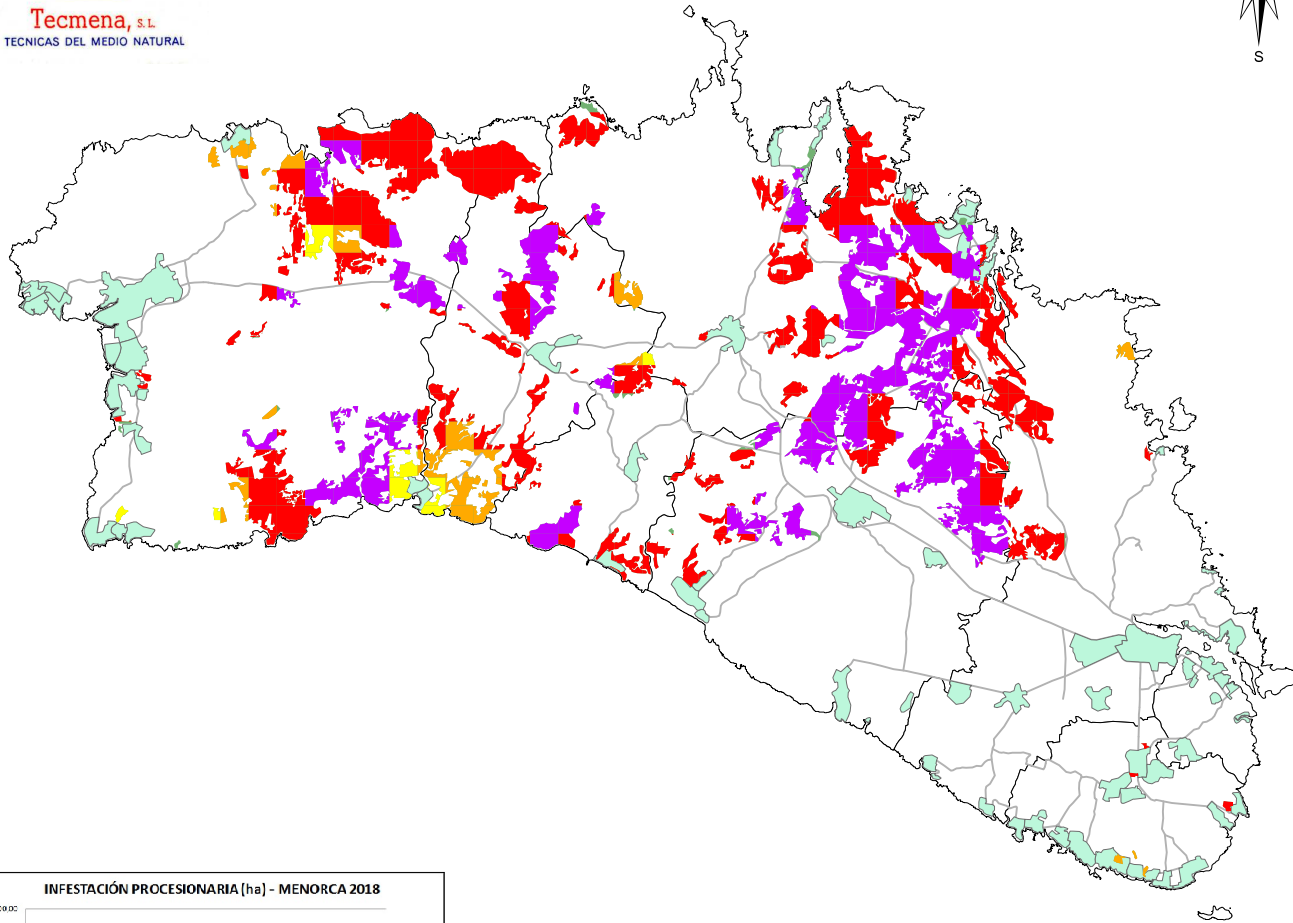

MAPA NIVELES DE PROCESIONARIA. 2018. MENORCA

Tecmena, s.l.
TECNICAS DEL MEDIO NATURAL

Procesionaria Pinares Baleares 2018

THP_2018

- NIVEL 0
- NIVEL 1
- NIVEL 2
- NIVEL 3
- NIVEL 4
- NIVEL 5
- Núcleos
- Autovías
- Carreteras
- T.M

Coordinate System: ETRS89 UTM Zone 31N
Projection Transverse Mercator
Units: Meters

E: 1:200.000

TECMENA, S.L

NIVEL 0:	0 ha (00,00%)
NIVEL 1:	265 ha (02,39%)
NIVEL 2:	713 ha (06,44%)
NIVEL 3:	5.806 ha (52,44%)
NIVEL 4:	4.289 ha (38,74%)
NIVEL 5:	0 ha (00,00%)

02. SEGUIMIENTO PLAGA PROCESIONARIA

MARZO, 2018

Government of the Balearic Islands

Conselleria de Medi Ambient, Agricultura i Pesca
Direcció General d'Espais Naturals i Biodiversitat

INFESTACIÓN PROCESIONARIA [ha] - MENORCA 2018