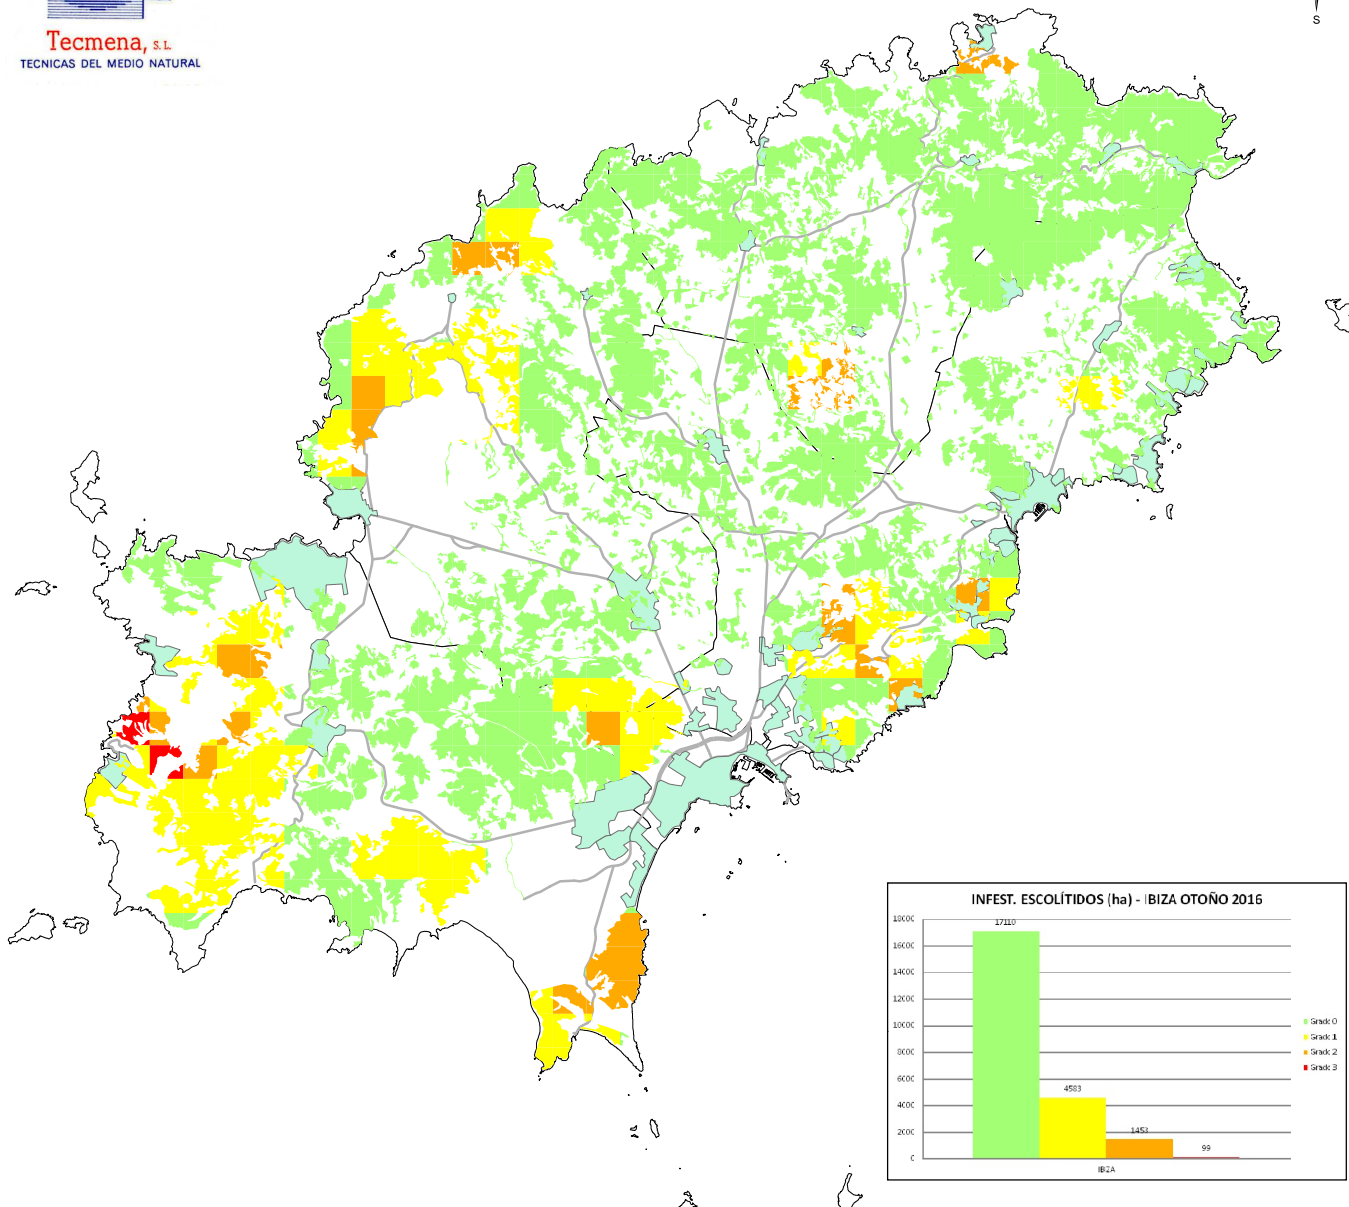

MAPA NIVELES DE ESCOLITIDOS. REVISION OTOÑO 2016. IBIZA

Tecmena, s.l.
TECNICAS DEL MEDIO NATURAL

DAÑOS ESCOLÍTIDOS

DAÑOS_ESC

0	NIVEL 0: 17.110 ha (73,61%)
1	NIVEL 1: 4.583 ha (19,72%)
2	NIVEL 2: 1.543 ha (06,25%)
3	NIVEL 3: 99 ha (00,43%)

- Núcleos
- Autovías
- Carreteras
- T.M

Coordinate System: ETRS89 UTM Zone 31N
Projection Transverse Mercator
Units: Meters

E: 1:200.000

TECMENA, S.L

Sin presencia de perforadores
NIVEL 0: Inexistencia perforadores
Con presencia de perforadores
NIVEL 1: No hay árboles muertos
NIVEL 2: Uno/pocos árb. muertos
NIVEL 3: Numerosos árboles muertos

CONTROL DE LA SANIDAD FORESTAL DE LA CAIB,
CUMPLIMIENTO DE LAS OBLIGACIONES
EUROPEAS REFERENTES A ORGANISMOS
DE CUARENTENA Y ACTUACIONES
COMPLEMENTARIAS DE LA RED
BALEAR DE SEGUIMIENTO DE DAÑOS
EN LOS BOSQUES