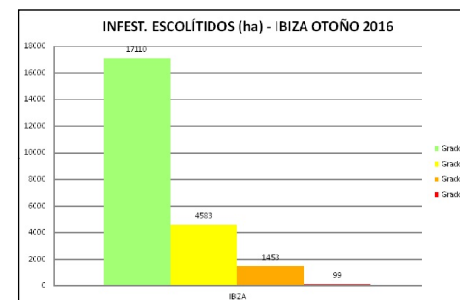

Govern de les Illes Balears

Conselleria de Medi Ambient, Agricultura i Pesca
Direcció General d'Espais Naturals i Biodiversitat