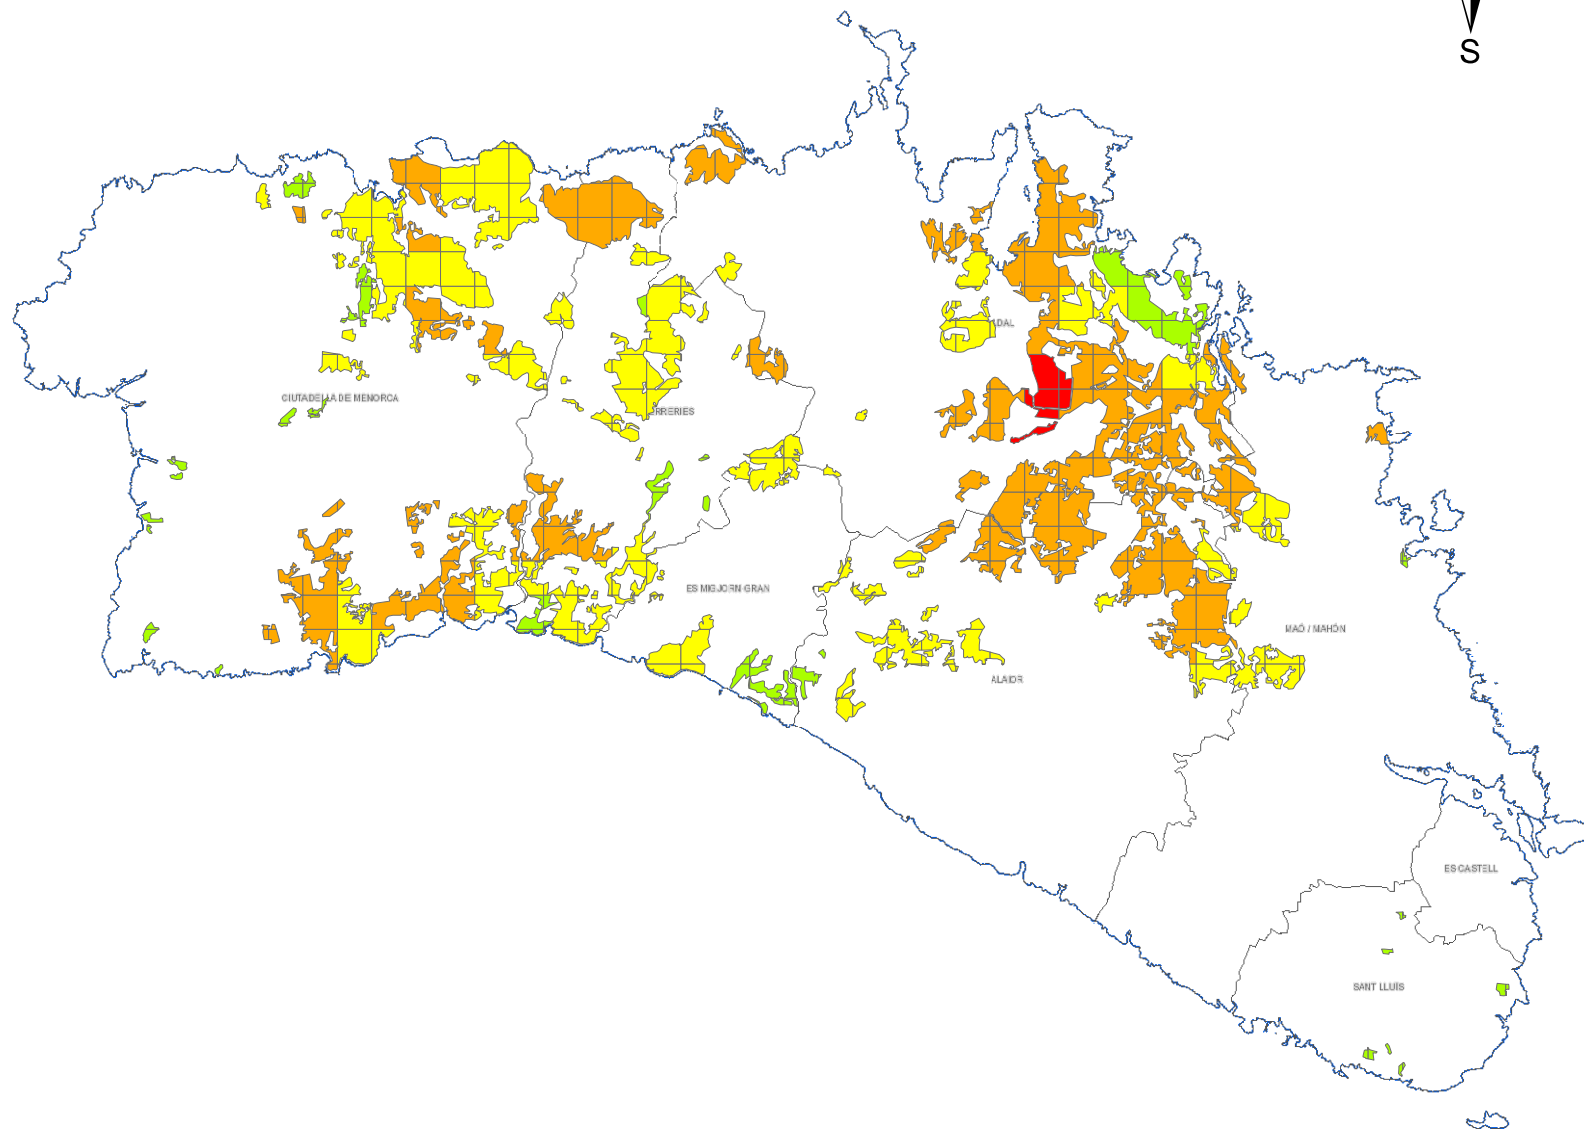

MAPA NIVELES PROCESIONARIA MENORCA 2015

LEYENDA

	Nivel 0	789 ha (7,1 %)
	Nivel 1	4409 ha (39,5 %)
	Nivel 2	5771 ha (51,7 %)
	Nivel 3	186 ha (1,7%)
	Términos municipales	

**Govern
de les Illes Balears**

Institut de la Natura

1:220.000