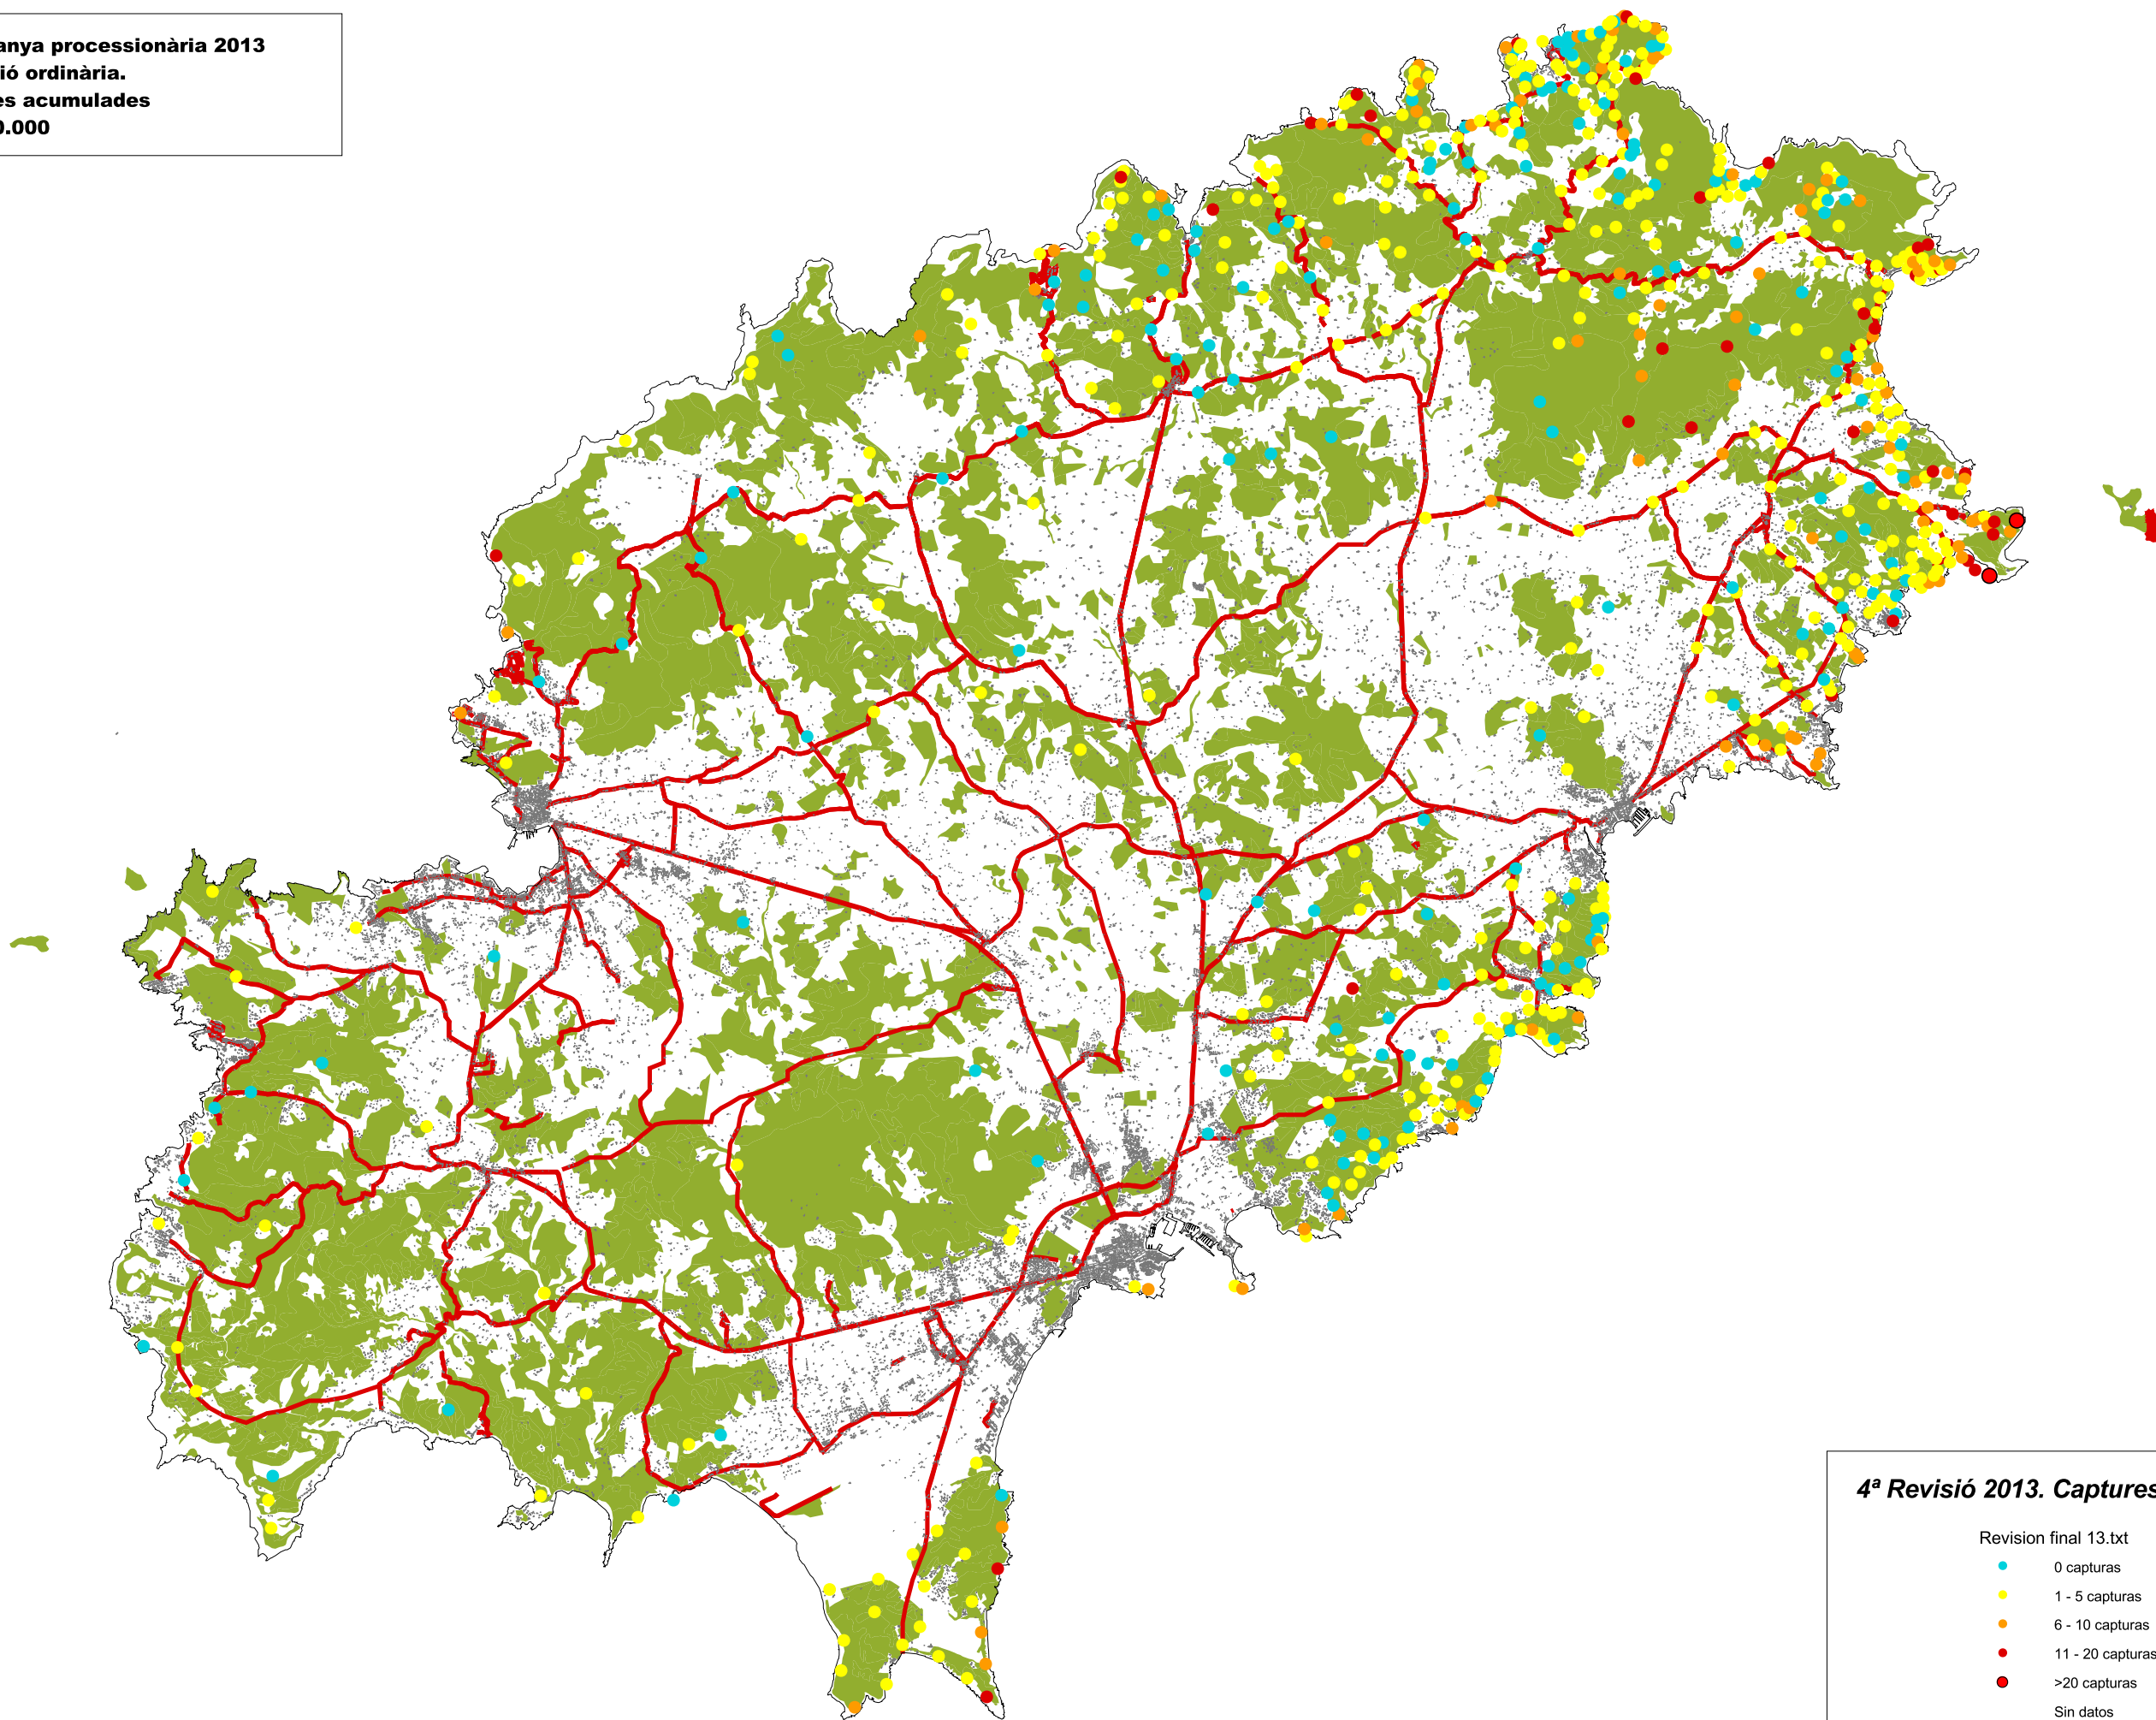

Campanya processionària 2013
4ª revisió ordinària.
Captures acumulades
E: 1/120.000

4ª Revisió 2013. Captures acumulades

Revision final 13.txt

- 0 captures
- 1 - 5 captures
- 6 - 10 captures
- 11 - 20 captures
- >20 captures
- Sin datos

■ Masas forestales.shp

2 0 2 4 6 8 10 Kilometers