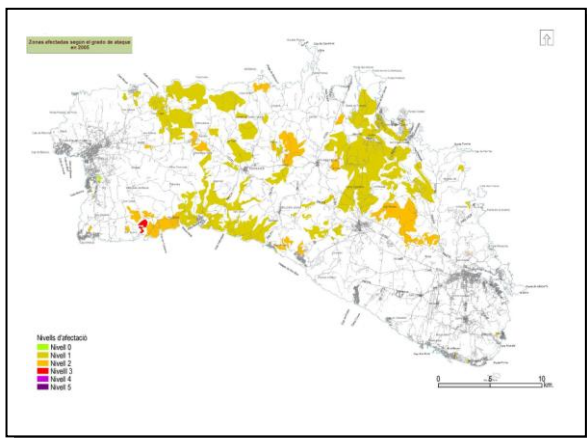

Govern de les Illes Balears

Conselleria d'Agricultura, Medi Ambient i Territori
Direcció General de Medi Natural,
Educatió Ambiental i Canvi Climàtic

ANNEX FOTOS DE LA PROCESSIONÀRIA DEL PI (*Thaumetopoea pityocampa* Den. & Schiff)

26.- Evolució Menorca

1. Menorca 2003

2. Menorca 2004

3. Menorca 2005

4. Menorca 2006

Govern de les Illes Balears

Conselleria d'Agricultura, Medi Ambient i Territori
Direcció General de Medi Natural,
Educatió Ambiental i Canvi Climàtic

ANNEX FOTOS DE LA PROCESSIONÀRIA DEL PI (*Thaumetopoea pityocampa* Den. & Schiff)

26.- Evolució Menorca

9. Menorca 2011

10. Menorca 2012

11. Menorca 2013

12. Menorca 2014