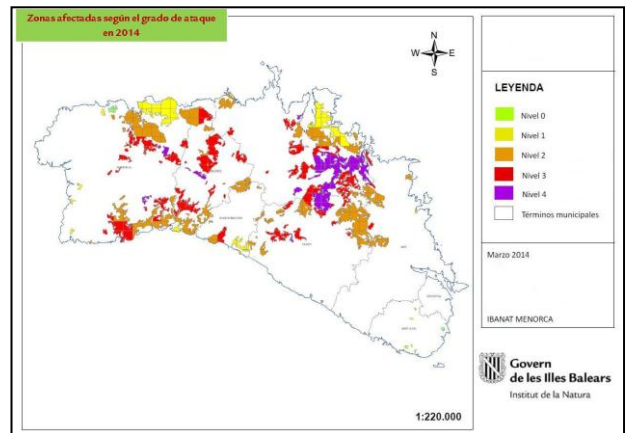

26.- Evolució Menorca

1. Menorca 2003

2. Menorca 2004

3. Menorca 2005

4. Menorca 2006

Govern de les Illes Balears

Conselleria d'Agricultura, Medi Ambient i Territori
Direcció General de Medi Natural,
Educatió Ambiental i Canvi Climàtic

ANNEX FOTOS DE LA PROCESSIONÀRIA DEL PI (*Thaumetopoea pityocampa* Den. & Schiff)

26.- Evolució Menorca

5. Menorca 2007

6. Menorca 2008

7. Menorca 2009

8. Menorca 2010

Govern de les Illes Balears

Conselleria d'Agricultura, Medi Ambient i Territori
Direcció General de Medi Natural,
Educatió Ambiental i Canvi Climàtic

ANNEX FOTOS DE LA PROCESSIONÀRIA DEL PI (*Thaumetopoea pityocampa* Den. & Schiff)

26.- Evolució Menorca

9. Menorca 2011

10. Menorca 2012

11. Menorca 2013

12. Menorca 2014