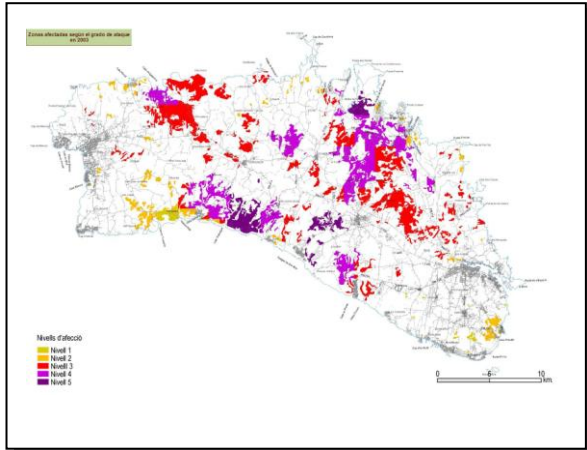

Govern de les Illes Balears

Conselleria d'Agricultura, Medi Ambient i Territori
Direcció General de Medi Natural,
Educatió Ambiental i Canvi Climàtic

ANNEX FOTOS DE LA PROCESSIONÀRIA DEL PI (*Thaumetopoea pityocampa* Den. & Schiff)

26.- Evolució Menorca

1. Menorca 2003