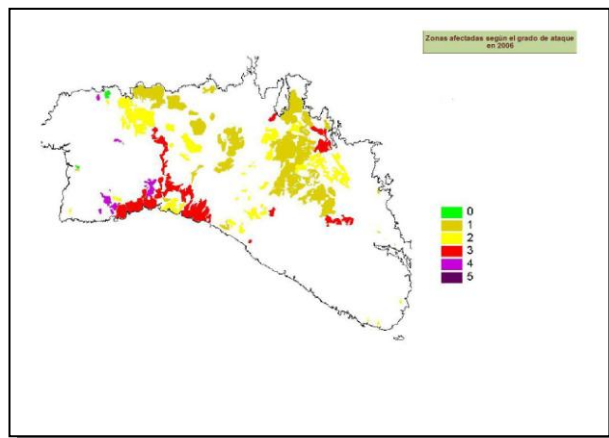

Govern de les Illes Balears

Conselleria d'Agricultura, Medi Ambient i Territori
Direcció General de Medi Natural,
Educatió Ambiental i Canvi Climàtic

ANNEX FOTOS DE LA PROCESSIONÀRIA DEL PI (*Thaumetopoea pityocampa* Den. & Schiff)

26.- Evolució Menorca

1. Menorca 2003

2. Menorca 2004

3. Menorca 2005

4. Menorca 2006

Govern de les Illes Balears

Conselleria d'Agricultura, Medi Ambient i Territori
Direcció General de Medi Natural,
Educatió Ambiental i Canvi Climàtic

ANNEX FOTOS DE LA PROCESSIONÀRIA DEL PI (*Thaumetopoea pityocampa* Den. & Schiff)

26.- Evolució Menorca

5. Menorca 2007

6. Menorca 2008

7. Menorca 2009

8. Menorca 2010

Govern de les Illes Balears

Conselleria d'Agricultura, Medi Ambient i Territori
Direcció General de Medi Natural,
Educatió Ambiental i Canvi Climàtic

ANNEX FOTOS DE LA PROCESSIONÀRIA DEL PI (*Thaumetopoea pityocampa* Den. & Schiff)

26.- Evolució Menorca

9. Menorca 2011

10. Menorca 2012

11. Menorca 2013

12. Menorca 2014