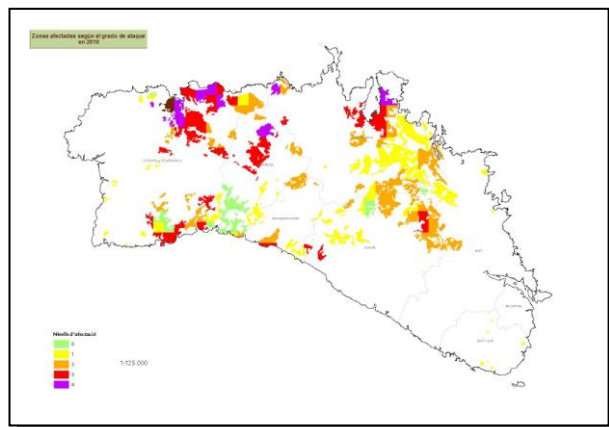

26.- Evolució Menorca

1. Menorca 2003

2. Menorca 2004

3. Menorca 2005

4. Menorca 2006

Govern de les Illes Balears

Conselleria d'Agricultura, Medi Ambient i Territori
Direcció General de Medi Natural,
Educatió Ambiental i Canvi Climàtic

ANNEX FOTOS DE LA PROCESSIONÀRIA DEL PI (*Thaumetopoea pityocampa* Den. & Schiff)

26.- Evolució Menorca

5. Menorca 2007

6. Menorca 2008

7. Menorca 2009

8. Menorca 2010

Govern de les Illes Balears

Conselleria d'Agricultura, Medi Ambient i Territori
Direcció General de Medi Natural,
Educatió Ambiental i Canvi Climàtic

ANNEX FOTOS DE LA PROCESSIONÀRIA DEL PI (*Thaumetopoea pityocampa* Den. & Schiff)

26.- Evolució Menorca

9. Menorca 2011

10. Menorca 2012

11. Menorca 2013

12. Menorca 2014