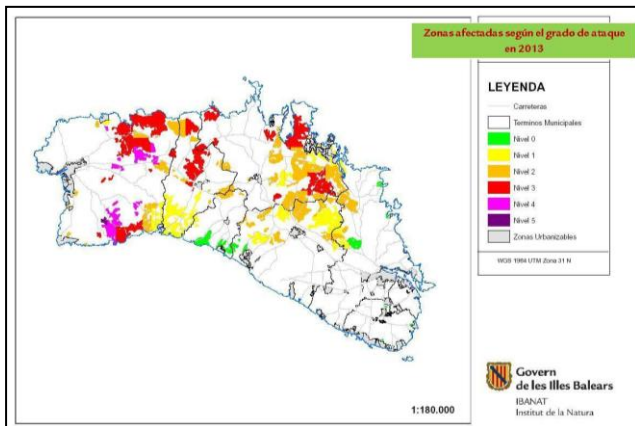

26.- Evolució Menorca

1. Menorca 2003

2. Menorca 2004

3. Menorca 2005

4. Menorca 2006

Govern de les Illes Balears

Conselleria d'Agricultura, Medi Ambient i Territori
Direcció General de Medi Natural,
Educatió Ambiental i Canvi Climàtic

ANNEX FOTOS DE LA PROCESSIONÀRIA DEL PI (*Thaumetopoea pityocampa* Den. & Schiff)

26.- Evolució Menorca

5. Menorca 2007

6. Menorca 2008

7. Menorca 2009

8. Menorca 2010

Govern de les Illes Balears

Conselleria d'Agricultura, Medi Ambient i Territori
Direcció General de Medi Natural,
Educatió Ambiental i Canvi Climàtic

ANNEX FOTOS DE LA PROCESSIONÀRIA DEL PI (*Thaumetopoea pityocampa* Den. & Schiff)

26.- Evolució Menorca

9. Menorca 2011

10. Menorca 2012

11. Menorca 2013

12. Menorca 2014