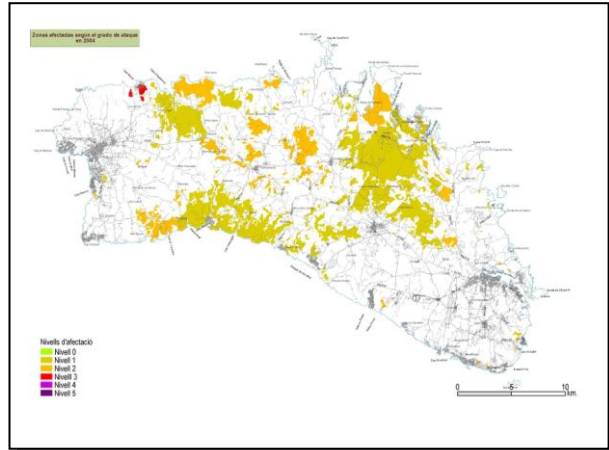

Govern de les Illes Balears

Conselleria d'Agricultura, Medi Ambient i Territori
Direcció General de Medi Natural,
Educatió Ambiental i Canvi Climàtic

ANNEX FOTOS DE LA PROCESSIONÀRIA DEL PI (*Thaumetopoea pityocampa* Den. & Schiff)

26.- Evolució Menorca

1. Menorca 2003

2. Menorca 2004

3. Menorca 2005

4. Menorca 2006

Govern de les Illes Balears

Conselleria d'Agricultura, Medi Ambient i Territori
Direcció General de Medi Natural,
Educatió Ambiental i Canvi Climàtic

ANNEX FOTOS DE LA PROCESSIONÀRIA DEL PI (*Thaumetopoea pityocampa* Den. & Schiff)

26.- Evolució Menorca

9. Menorca 2011

10. Menorca 2012

11. Menorca 2013

12. Menorca 2014