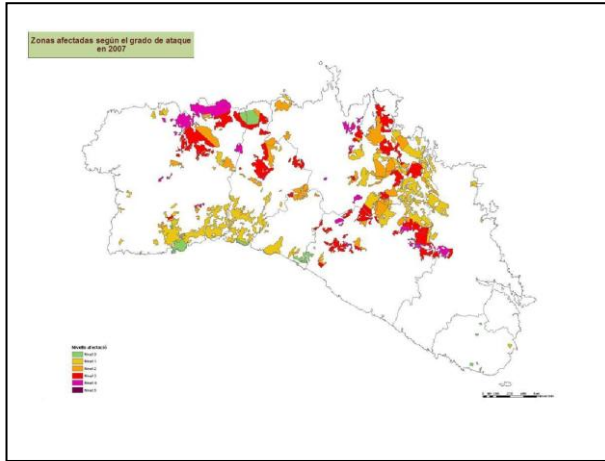

Govern de les Illes Balears

Conselleria d'Agricultura, Medi Ambient i Territori
Direcció General de Medi Natural,
Educatió Ambiental i Canvi Climàtic

ANNEX FOTOS DE LA PROCESSIONÀRIA DEL PI (*Thaumetopoea pityocampa* Den. & Schiff)

26.- Evolució Menorca

1. Menorca 2003

2. Menorca 2004

3. Menorca 2005

4. Menorca 2006

Govern de les Illes Balears

Conselleria d'Agricultura, Medi Ambient i Territori
Direcció General de Medi Natural,
Educatió Ambiental i Canvi Climàtic

ANNEX FOTOS DE LA PROCESSIONÀRIA DEL PI (*Thaumetopoea pityocampa* Den. & Schiff)

26.- Evolució Menorca

5. Menorca 2007

6. Menorca 2008

7. Menorca 2009

8. Menorca 2010

Govern de les Illes Balears

Conselleria d'Agricultura, Medi Ambient i Territori
Direcció General de Medi Natural,
Educatió Ambiental i Canvi Climàtic