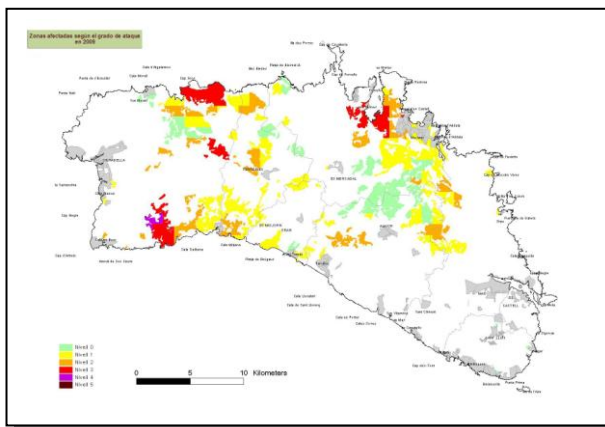

26.- Evolució Menorca

1. Menorca 2003

2. Menorca 2004

3. Menorca 2005

4. Menorca 2006

Govern de les Illes Balears

Conselleria d'Agricultura, Medi Ambient i Territori
Direcció General de Medi Natural,
Educatió Ambiental i Canvi Climàtic

ANNEX FOTOS DE LA PROCESSIONÀRIA DEL PI (*Thaumetopoea pityocampa* Den. & Schiff)

26.- Evolució Menorca

5. Menorca 2007

6. Menorca 2008

7. Menorca 2009

8. Menorca 2010

Govern de les Illes Balears

Conselleria d'Agricultura, Medi Ambient i Territori
Direcció General de Medi Natural,
Educatió Ambiental i Canvi Climàtic

ANNEX FOTOS DE LA PROCESSIONÀRIA DEL PI (*Thaumetopoea pityocampa* Den. & Schiff)

26.- Evolució Menorca

9. Menorca 2011

10. Menorca 2012

11. Menorca 2013

12. Menorca 2014