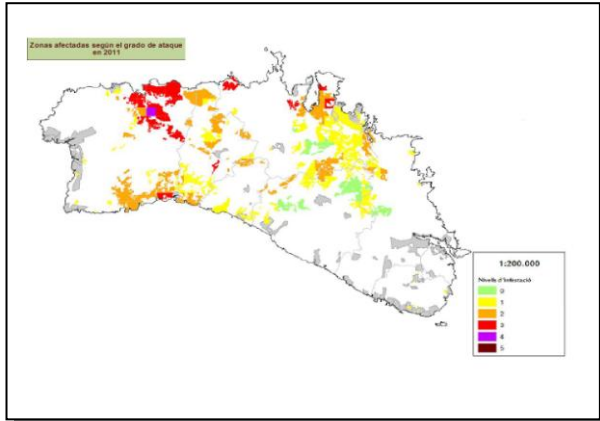

Govern de les Illes Balears

Conselleria d'Agricultura, Medi Ambient i Territori
Direcció General de Medi Natural,
Educatió Ambiental i Canvi Climàtic

ANNEX FOTOS DE LA PROCESSIONÀRIA DEL PI (*Thaumetopoea pityocampa* Den. & Schiff)

26.- Evolució Menorca

1. Menorca 2003

2. Menorca 2004

3. Menorca 2005

4. Menorca 2006

Govern de les Illes Balears

Conselleria d'Agricultura, Medi Ambient i Territori
Direcció General de Medi Natural,
Educatió Ambiental i Canvi Climàtic

ANNEX FOTOS DE LA PROCESSIONÀRIA DEL PI (*Thaumetopoea pityocampa* Den. & Schiff)

26.- Evolució Menorca

5. Menorca 2007

6. Menorca 2008

7. Menorca 2009

8. Menorca 2010

Govern de les Illes Balears

Conselleria d'Agricultura, Medi Ambient i Territori
Direcció General de Medi Natural,
Educatió Ambiental i Canvi Climàtic

ANNEX FOTOS DE LA PROCESSIONÀRIA DEL PI (*Thaumetopoea pityocampa* Den. & Schiff)

26.- Evolució Menorca

9. Menorca 2011

10. Menorca 2012

11. Menorca 2013

12. Menorca 2014