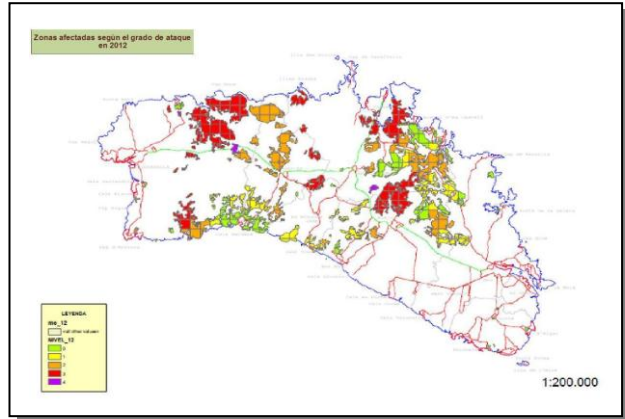

26.- Evolució Menorca

1. Menorca 2003

2. Menorca 2004

3. Menorca 2005

4. Menorca 2006

Govern de les Illes Balears

Conselleria d'Agricultura, Medi Ambient i Territori
Direcció General de Medi Natural,
Educatió Ambiental i Canvi Climàtic

ANNEX FOTOS DE LA PROCESSIONÀRIA DEL PI (*Thaumetopoea pityocampa* Den. & Schiff)

26.- Evolució Menorca

5. Menorca 2007

6. Menorca 2008

7. Menorca 2009

8. Menorca 2010

Govern de les Illes Balears

Conselleria d'Agricultura, Medi Ambient i Territori
Direcció General de Medi Natural,
Educatió Ambiental i Canvi Climàtic

ANNEX FOTOS DE LA PROCESSIONÀRIA DEL PI (*Thaumetopoea pityocampa* Den. & Schiff)

26.- Evolució Menorca

9. Menorca 2011

10. Menorca 2012

11. Menorca 2013

12. Menorca 2014