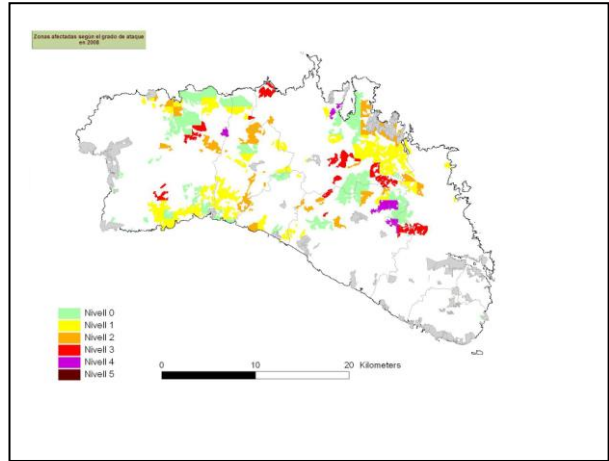

Govern de les Illes Balears

Conselleria d'Agricultura, Medi Ambient i Territori
Direcció General de Medi Natural,
Educatió Ambiental i Canvi Climàtic

ANNEX FOTOS DE LA PROCESSIONÀRIA DEL PI (*Thaumetopoea pityocampa* Den. & Schiff)

26.- Evolució Menorca

1. Menorca 2003

2. Menorca 2004

3. Menorca 2005

4. Menorca 2006

Govern de les Illes Balears

Conselleria d'Agricultura, Medi Ambient i Territori
Direcció General de Medi Natural,
Educatió Ambiental i Canvi Climàtic

ANNEX FOTOS DE LA PROCESSIONÀRIA DEL PI (*Thaumetopoea pityocampa* Den. & Schiff)

26.- Evolució Menorca

5. Menorca 2007

6. Menorca 2008

7. Menorca 2009

8. Menorca 2010

Govern de les Illes Balears

Conselleria d'Agricultura, Medi Ambient i Territori
Direcció General de Medi Natural,
Educatió Ambiental i Canvi Climàtic

ANNEX FOTOS DE LA PROCESSIONÀRIA DEL PI (*Thaumetopoea pityocampa* Den. & Schiff)

26.- Evolució Menorca

9. Menorca 2011

10. Menorca 2012

11. Menorca 2013

12. Menorca 2014