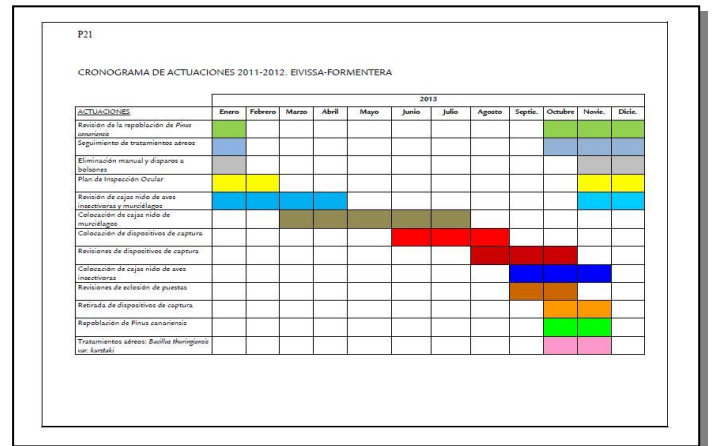

29.10 Cronograma Eivissa-Formentera