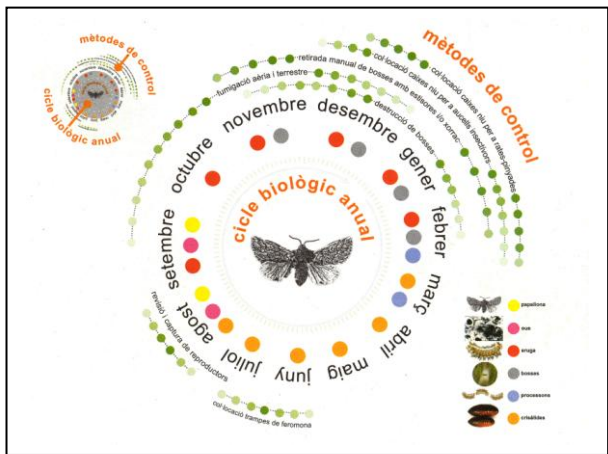

Govern de les Illes Balears

Conselleria d'Agricultura, Medi Ambient i Territori
Direcció General de Medi Natural,
Educatió Ambiental i Canvi Climàtic

ANNEX FOTOS DE LA PROCESSIONÀRIA DEL PI (*Thaumetopoea pityocampa* Den. & Schiff)

29.- Divulgació

29.1 Conferència a agents de medi ambient

29.2 Portada memòria de pla 2003-2005

29.3 Pòster cicle insecte i mètodes de control

29.4 Portada quadern natura

Govern de les Illes Balears

Conselleria d'Agricultura, Medi Ambient i Territori
Direcció General de Medi Natural,
Educció Ambiental i Canvi Climàtic

ANNEX FOTOS DE LA PROCESSIONÀRIA DEL PI (*Thaumetopoea pityocampa* Den. & Schiff)

29.- Divulgació

29.5 Oferta formativa

29.6 Alumnes formació professional

29.7 Pòster processionària per a Eivissa

29.8 Exposició dia forestal mundial

ANNEX FOTOS DE LA PROCESSIONÀRIA DEL PI (*Thaumetopoea pityocampa* Den. & Schiff)

29.- Divulgació

29.11 Paràsits i depredadors