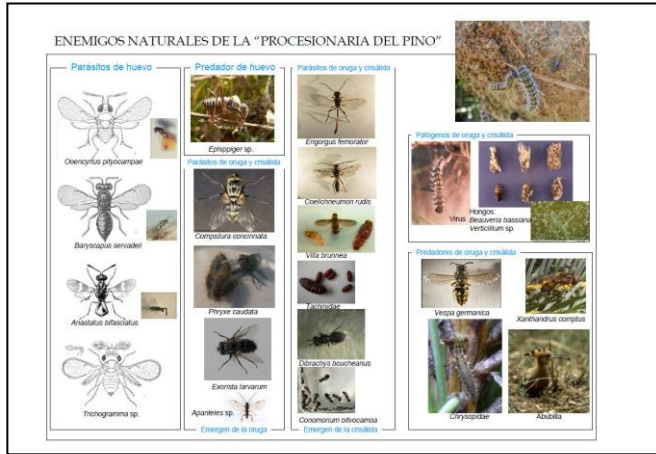

MARIPOSA

- VUELA DE NOCHE
- EL MACHO VUELA PARA REPRODUCIRSE
- LA HEMBRA PONE HUEVOS EN RAMILLOS

OJO

- SE LE CAPTURA MEDIANTE UN ATRACTIVO SEXUAL (FEROMONA)
- SE UTILIZAN VASITOS DE CAPTURA (NO TOCAR)
- SE UTILIZAN TRAMPAS CON BOLSAS DE RECOLECCIÓN (NO TOCAR)

ANEJO FOTOS DE LA PROCESIONARIA DEL PINO (*Thaumetopoea pityocampa* Den. & Schiff)

29.- Divulgación

29.9 Cronograma Mallorca-Menorca

29.10 Cronograma Ibiza-Formentera

Govern de les Illes Balears

Conselleria d'Agricultura, Medi Ambient i Territori
Direcció General de Medi Natural,
Educatió Ambiental i Canvi Climàtic

ANEJO FOTOS DE LA PROCESIONARIA DEL PINO (*Thaumetopoea pityocampa* Den. & Schiff)

29.- Divulgación

29.11 Parásitos y depredadores