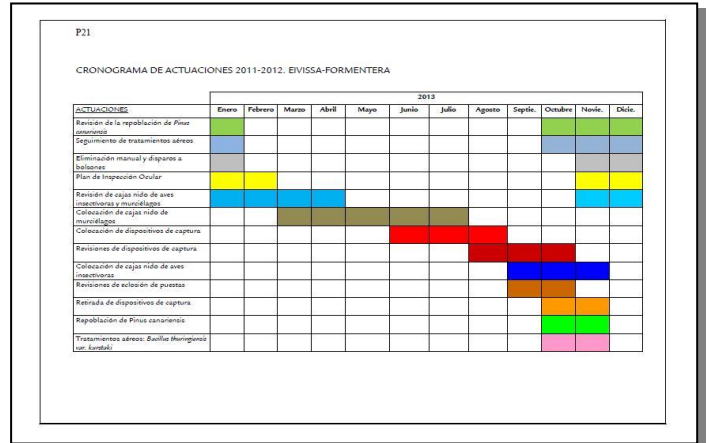

Objetivos:

- Dar a conocer las principales plagas que afectan nuestros bosques y las actuaciones que se llevan a cabo desde la administración para combatirlas.
- Nivel educativo: secundaria, bachillerato y ciclos formativos relacionados
- Capacidad: a grupo clase
- Lugar: centro educativo
- Duración: 50 minutos
- Observaciones: de octubre a junio

MARIPOSA

- VUELA DE NOCHE
- EL MACHO VUELA PARA REPRODUCIRSE
- LA HEMBRA PONE HUEVOS EN RAMILLOS

OJO

- SE LE CAPTURA MEDIANTE UN ATRACTIVO SEXUAL (FEROMONA)
- SE UTILIZAN VASITOS DE CAPTURA (NO TOCAR)
- SE UTILIZAN TRAMPAS CON BOLSAS DE RECOLECCIÓN (NO TOCAR)

ANEJO FOTOS DE LA PROCESIONARIA DEL PINO (*Thaumetopoea pityocampa* Den. & Schiff)

29.- Divulgación

29.9 Cronograma Mallorca-Menorca

29.10 Cronograma Ibiza-Formentera

Govern de les Illes Balears

Conselleria d'Agricultura, Medi Ambient i Territori
Direcció General de Medi Natural,
Educatió Ambiental i Canvi Climàtic