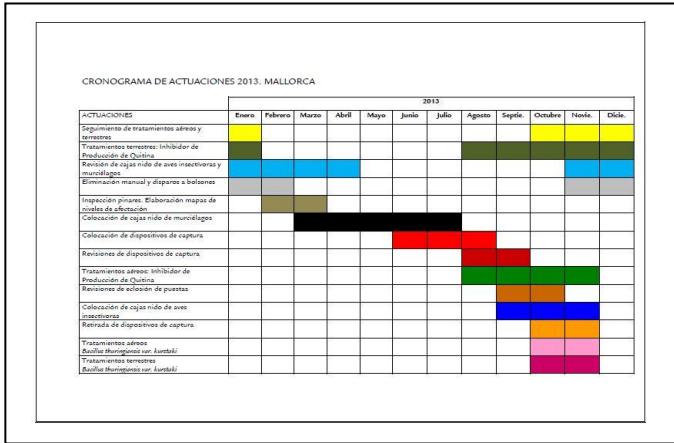

Objetivos:

- Dar a conocer las principales plagas que afectan nuestros bosques y las actuaciones que se llevan a cabo desde la administración para combatirlas.
- Nivel educativo: secundaria, bachillerato y ciclos formativos relacionados
- Capacidad: a grupo clase
- Lugar: centro educativo
- Duración: 50 minutos
- Observaciones: de octubre a junio

MARIPOSA

- VUELA DE NOCHE
- EL MACHO VUELA PARA REPRODUCIRSE
- LA HEMBRA PONE HUEVOS EN RAMILLOS

OJO

- SE LE CAPTURA MEDIANTE UN ATRACTIVO SEXUAL (FEROMONA)
- SE UTILIZAN VASITOS DE CAPTURA (NO TOCAR)
- SE UTILIZAN TRAMPAS CON BOLSAS DE RECOLECCIÓN (NO TOCAR)

ANEJO FOTOS DE LA PROCESIONARIA DEL PINO (*Thaumetopoea pityocampa* Den. & Schiff)

29.- Divulgación

29.9 Cronograma Mallorca-Menorca

29.10 Cronograma Ibiza-Formentera

Govern de les Illes Balears

Conselleria d'Agricultura, Medi Ambient i Territori
Direcció General de Medi Natural,
Educatió Ambiental i Canvi Climàtic