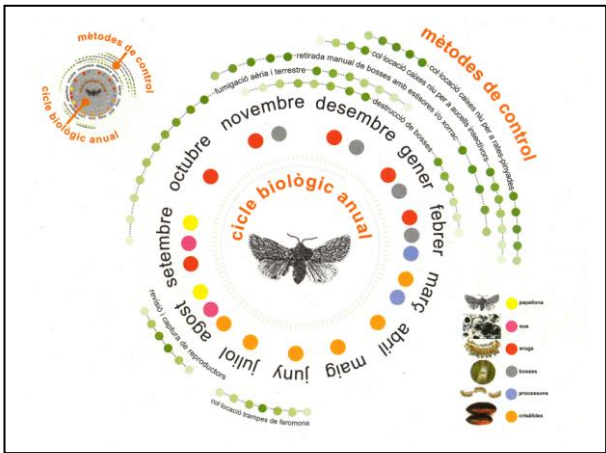

Govern de les Illes Balears

Conselleria d'Agricultura, Medi Ambient i Territori
Direcció General de Medi Natural,
Educatió Ambiental i Canvi Climàtic

ANEJO FOTOS DE LA PROCESIONARIA DEL PINO (*Thaumetopoea pityocampa* Den. & Schiff)

29.- Divulgación