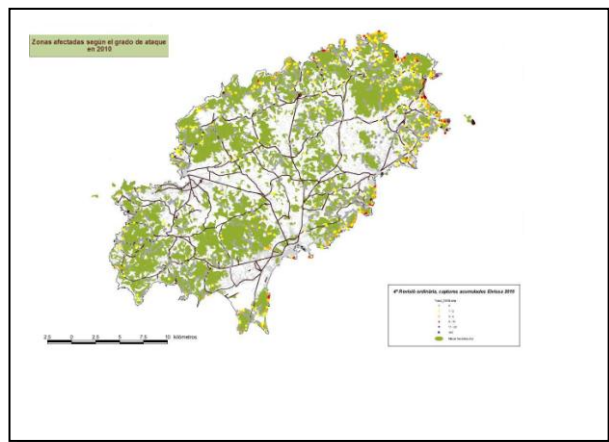

ANNEX FOTOS DE LA PROCESSIONÀRIA DEL PI (*Thaumetopoea pityocampa* Den. & Schiff)

27.- Evolució Eivissa

5. Eivissa 2007

6. Eivissa 2008

7. Eivissa 2009

8. Eivissa 2010

Govern de les Illes Balears

Conselleria d'Agricultura, Medi Ambient i Territori
Direcció General de Medi Natural,
Educatió Ambiental i Canvi Climàtic

ANNEX FOTOS DE LA PROCESSIONÀRIA DEL PI (*Thaumetopoea pityocampa* Den. & Schiff)

27.- Evolució Eivissa

9. Eivissa 2011

10. Eivissa 2012

11. Eivissa 2013