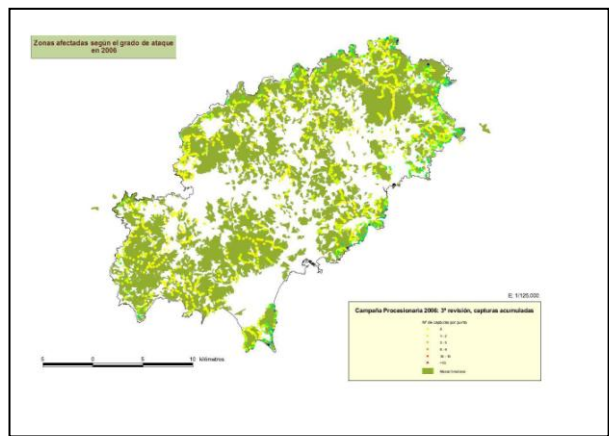

Govern de les Illes Balears

Conselleria d'Agricultura, Medi Ambient i Territori
Direcció General de Medi Natural,
Educatió Ambiental i Canvi Climàtic

ANNEX FOTOS DE LA PROCESSIONÀRIA DEL PI (*Thaumetopoea pityocampa* Den. & Schiff)

27.- Evolució Eivissa

1. Eivissa 2003

2. Eivissa 2004

3. Eivissa 2005

4. Eivissa 2006

Govern de les Illes Balears

Conselleria d'Agricultura, Medi Ambient i Territori
Direcció General de Medi Natural,
Educatió Ambiental i Canvi Climàtic