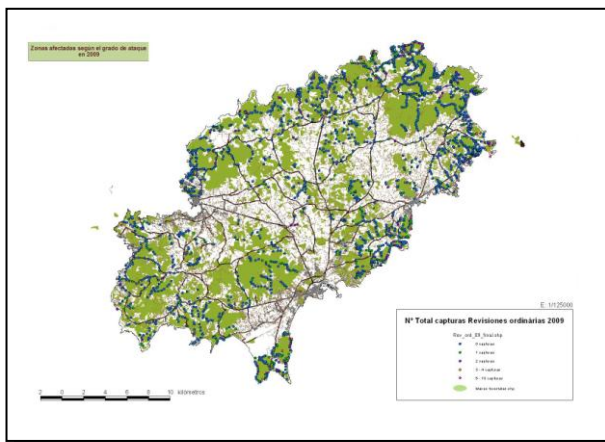

ANNEX FOTOS DE LA PROCESSIONÀRIA DEL PI (*Thaumetopoea pityocampa* Den. & Schiff)

27.- Evolució Eivissa

5. Eivissa 2007

6. Eivissa 2008

7. Eivissa 2009

8. Eivissa 2010

Govern de les Illes Balears

Conselleria d'Agricultura, Medi Ambient i Territori
Direcció General de Medi Natural,
Educatió Ambiental i Canvi Climàtic

ANNEX FOTOS DE LA PROCESSIONÀRIA DEL PI (*Thaumetopoea pityocampa* Den. & Schiff)

27.- Evolució Eivissa

9. Eivissa 2011

10. Eivissa 2012

11. Eivissa 2013