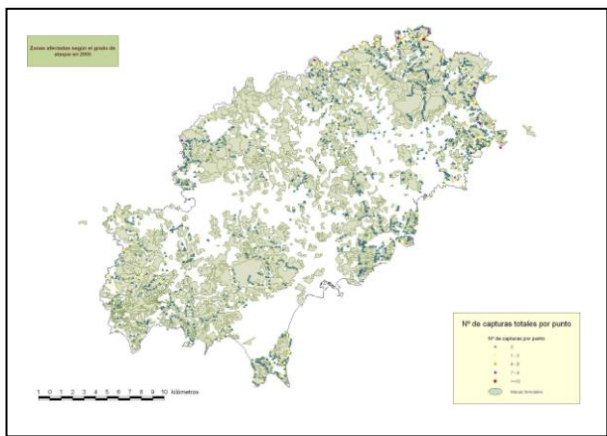

Govern de les Illes Balears

Conselleria d'Agricultura, Medi Ambient i Territori
Direcció General de Medi Natural,
Educatió Ambiental i Canvi Climàtic

ANNEX FOTOS DE LA PROCESSIONÀRIA DEL PI (*Thaumetopoea pityocampa* Den. & Schiff)

27.- Evolució Eivissa