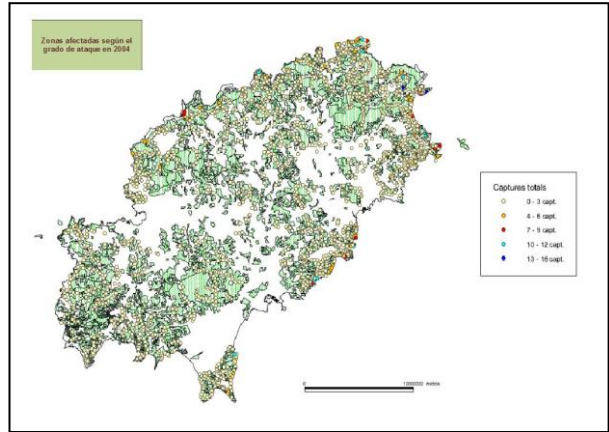

2. Eivissa 2004