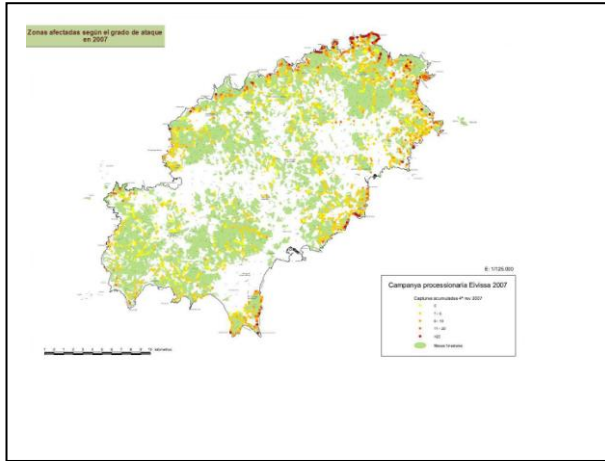

3. Eivissa 2005

Govern de les Illes Balears

Conselleria d'Agricultura, Medi Ambient i Territori
Direcció General de Medi Natural,
Educatió Ambiental i Canvi Climàtic

ANNEX FOTOS DE LA PROCESSIONÀRIA DEL PI (*Thaumetopoea pityocampa* Den. & Schiff)

27.- Evolució Eivissa

5. Eivissa 2007