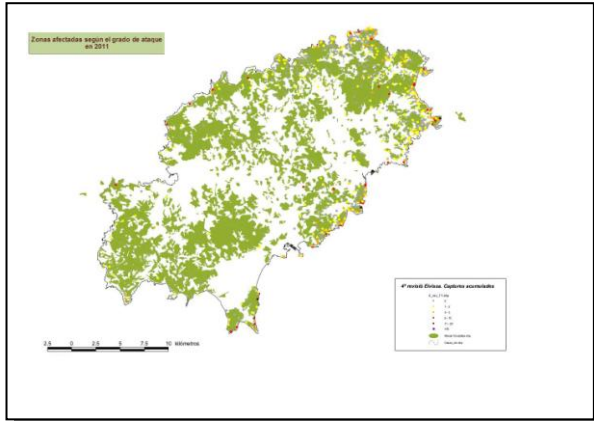

ANNEX FOTOS DE LA PROCESSIONÀRIA DEL PI (*Thaumetopoea pityocampa* Den. & Schiff)

27.- Evolució Eivissa

5. Eivissa 2007

6. Eivissa 2008

7. Eivissa 2009

8. Eivissa 2010

Govern de les Illes Balears

Conselleria d'Agricultura, Medi Ambient i Territori
Direcció General de Medi Natural,
Educatió Ambiental i Canvi Climàtic

ANNEX FOTOS DE LA PROCESSIONÀRIA DEL PI (*Thaumetopoea pityocampa* Den. & Schiff)

27.- Evolució Eivissa

9. Eivissa 2011

10. Eivissa 2012

11. Eivissa 2013