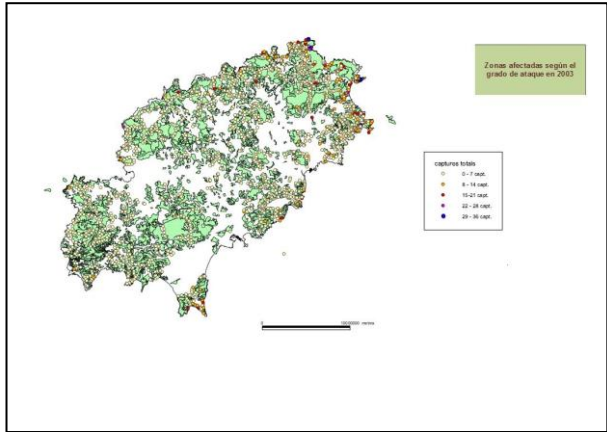

Govern de les Illes Balears

Conselleria d'Agricultura, Medi Ambient i Territori
Direcció General de Medi Natural,
Educatió Ambiental i Canvi Climàtic

ANNEX FOTOS DE LA PROCESSIONÀRIA DEL PI (*Thaumetopoea pityocampa* Den. & Schiff)

27.- Evolució Eivissa

1. Eivissa 2003

2. Eivissa 2004

3. Eivissa 2005

4. Eivissa 2006

Govern de les Illes Balears

Conselleria d'Agricultura, Medi Ambient i Territori
Direcció General de Medi Natural,
Educatió Ambiental i Canvi Climàtic

ANNEX FOTOS DE LA PROCESSIONÀRIA DEL PI (*Thaumetopoea pityocampa* Den. & Schiff)

27.- Evolució Eivissa

9. Eivissa 2011

10. Eivissa 2012

11. Eivissa 2013