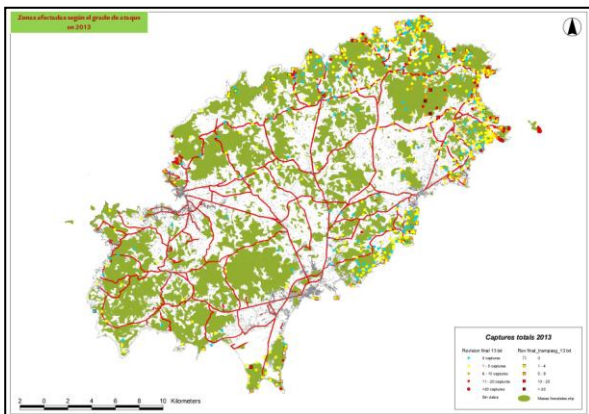

ANNEX FOTOS DE LA PROCESSIONÀRIA DEL PI (*Thaumetopoea pityocampa* Den. & Schiff)

27.- Evolució Eivissa

5. Eivissa 2007

6. Eivissa 2008

7. Eivissa 2009

8. Eivissa 2010

Govern de les Illes Balears

Conselleria d'Agricultura, Medi Ambient i Territori
Direcció General de Medi Natural,
Educatió Ambiental i Canvi Climàtic

ANNEX FOTOS DE LA PROCESSIONÀRIA DEL PI (*Thaumetopoea pityocampa* Den. & Schiff)

27.- Evolució Eivissa

9. Eivissa 2011

10. Eivissa 2012

11. Eivissa 2013