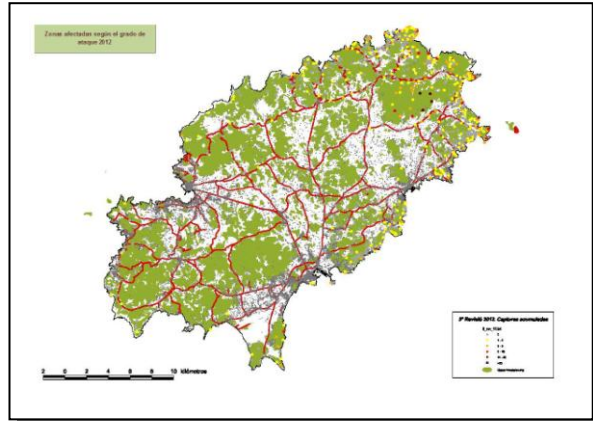

ANNEX FOTOS DE LA PROCESSIONÀRIA DEL PI (*Thaumetopoea pityocampa* Den. & Schiff)

27.- Evolució Eivissa

5. Eivissa 2007

6. Eivissa 2008

7. Eivissa 2009

8. Eivissa 2010

Govern de les Illes Balears

Conselleria d'Agricultura, Medi Ambient i Territori
Direcció General de Medi Natural,
Educatió Ambiental i Canvi Climàtic

ANNEX FOTOS DE LA PROCESSIONÀRIA DEL PI (*Thaumetopoea pityocampa* Den. & Schiff)

27.- Evolució Eivissa

9. Eivissa 2011

10. Eivissa 2012

11. Eivissa 2013