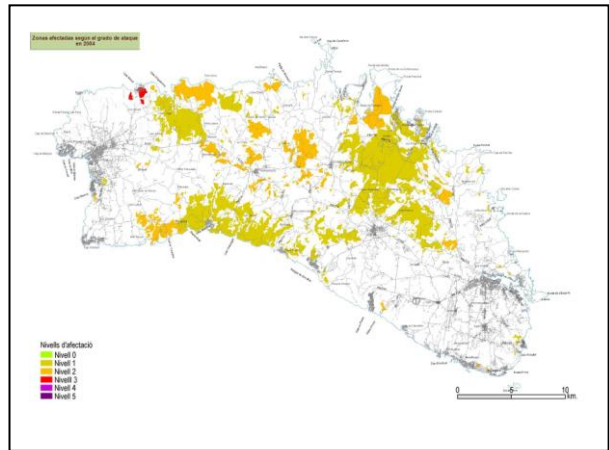

Govern de les Illes Balears

Conselleria d'Agricultura, Medi Ambient i Territori
Direcció General de Medi Natural,
Educatió Ambiental i Canvi Climàtic

ANEJO FOTOS DE LA PROCESIONARIA DEL PINO (*Thaumetopoea pityocampa* Den. & Schiff)

26.- Evolución Menorca

1. Menorca 2003

2. Menorca 2004

3. Menorca 2005

4. Menorca 2006

Govern de les Illes Balears

Conselleria d'Agricultura, Medi Ambient i Territori
Direcció General de Medi Natural,
Educatió Ambiental i Canvi Climàtic

ANEJO FOTOS DE LA PROCESIONARIA DEL PINO (*Thaumetopoea pityocampa* Den. & Schiff)

26.- Evolución Menorca

9. Menorca 2011

10. Menorca 2012

11. Menorca 2013

12. Menorca 2014