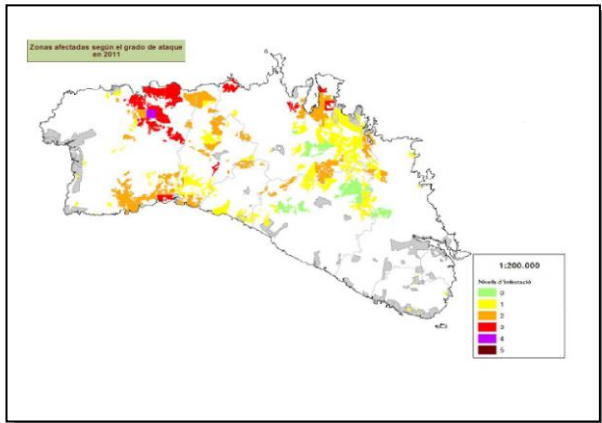

26.- Evolución Menorca

1. Menorca 2003

2. Menorca 2004

3. Menorca 2005

4. Menorca 2006

Govern de les Illes Balears

Conselleria d'Agricultura, Medi Ambient i Territori
Direcció General de Medi Natural,
Educatió Ambiental i Canvi Climàtic

ANEJO FOTOS DE LA PROCESIONARIA DEL PINO (*Thaumetopoea pityocampa* Den. & Schiff)

26.- Evolución Menorca

5. Menorca 2007

6. Menorca 2008

7. Menorca 2009

8. Menorca 2010

Govern de les Illes Balears

Conselleria d'Agricultura, Medi Ambient i Territori
Direcció General de Medi Natural,
Educatió Ambiental i Canvi Climàtic

ANEJO FOTOS DE LA PROCESIONARIA DEL PINO (*Thaumetopoea pityocampa* Den. & Schiff)

26.- Evolución Menorca

9. Menorca 2011

10. Menorca 2012

11. Menorca 2013

12. Menorca 2014