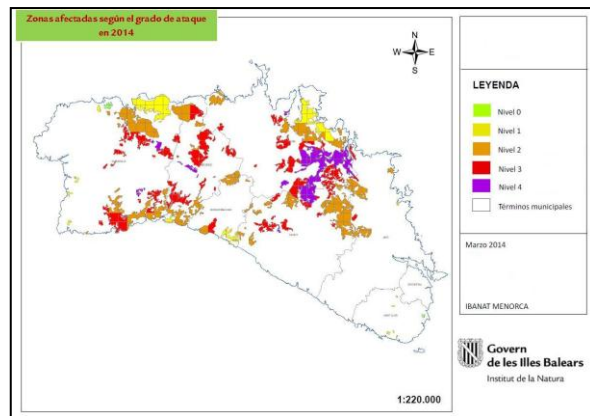

26.- Evolución Menorca

1. Menorca 2003

2. Menorca 2004

3. Menorca 2005

4. Menorca 2006

Govern de les Illes Balears

Conselleria d'Agricultura, Medi Ambient i Territori
Direcció General de Medi Natural,
Educatió Ambiental i Canvi Climàtic

ANEJO FOTOS DE LA PROCESIONARIA DEL PINO (*Thaumetopoea pityocampa* Den. & Schiff)

26.- Evolución Menorca

5. Menorca 2007

6. Menorca 2008

7. Menorca 2009

8. Menorca 2010

Govern de les Illes Balears

Conselleria d'Agricultura, Medi Ambient i Territori
Direcció General de Medi Natural,
Educatió Ambiental i Canvi Climàtic

ANEJO FOTOS DE LA PROCESIONARIA DEL PINO (*Thaumetopoea pityocampa* Den. & Schiff)

26.- Evolución Menorca

9. Menorca 2011

10. Menorca 2012

11. Menorca 2013

12. Menorca 2014