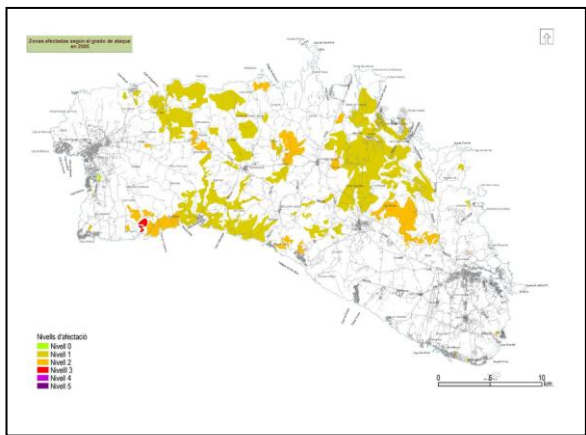

Govern de les Illes Balears

Conselleria d'Agricultura, Medi Ambient i Territori
Direcció General de Medi Natural,
Educatió Ambiental i Canvi Climàtic

ANEJO FOTOS DE LA PROCESIONARIA DEL PINO (*Thaumetopoea pityocampa* Den. & Schiff)

26.- Evolución Menorca

1. Menorca 2003

2. Menorca 2004

3. Menorca 2005

4. Menorca 2006

Govern de les Illes Balears

Conselleria d'Agricultura, Medi Ambient i Territori
Direcció General de Medi Natural,
Educatió Ambiental i Canvi Climàtic

ANEJO FOTOS DE LA PROCESIONARIA DEL PINO (*Thaumetopoea pityocampa* Den. & Schiff)

26.- Evolución Menorca

9. Menorca 2011

10. Menorca 2012

11. Menorca 2013

12. Menorca 2014