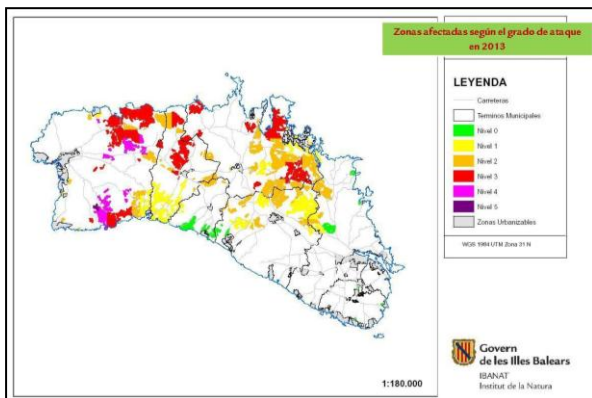

26.- Evolución Menorca

1. Menorca 2003

2. Menorca 2004

3. Menorca 2005

4. Menorca 2006

Govern de les Illes Balears

Conselleria d'Agricultura, Medi Ambient i Territori
Direcció General de Medi Natural,
Educatió Ambiental i Canvi Climàtic

ANEJO FOTOS DE LA PROCESIONARIA DEL PINO (*Thaumetopoea pityocampa* Den. & Schiff)

26.- Evolución Menorca

5. Menorca 2007

6. Menorca 2008

7. Menorca 2009

8. Menorca 2010

Govern de les Illes Balears

Conselleria d'Agricultura, Medi Ambient i Territori
Direcció General de Medi Natural,
Educatió Ambiental i Canvi Climàtic

ANEJO FOTOS DE LA PROCESIONARIA DEL PINO (*Thaumetopoea pityocampa* Den. & Schiff)

26.- Evolución Menorca

9. Menorca 2011

10. Menorca 2012

11. Menorca 2013

12. Menorca 2014