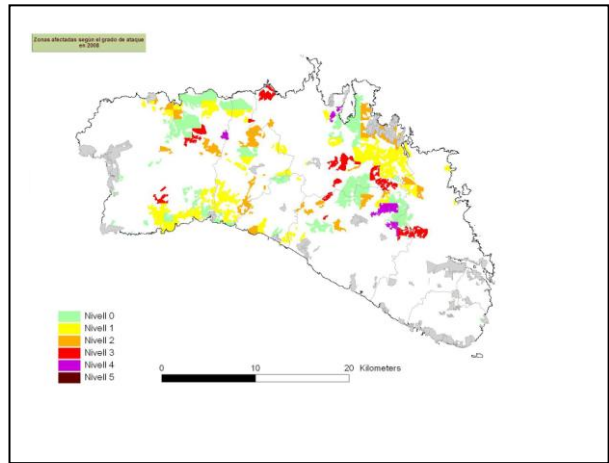

Govern de les Illes Balears

Conselleria d'Agricultura, Medi Ambient i Territori
Direcció General de Medi Natural,
Educatió Ambiental i Canvi Climàtic

ANEJO FOTOS DE LA PROCESIONARIA DEL PINO (*Thaumetopoea pityocampa* Den. & Schiff)

26.- Evolución Menorca

1. Menorca 2003

2. Menorca 2004

3. Menorca 2005

4. Menorca 2006

Govern de les Illes Balears

Conselleria d'Agricultura, Medi Ambient i Territori
Direcció General de Medi Natural,
Educatió Ambiental i Canvi Climàtic

ANEJO FOTOS DE LA PROCESIONARIA DEL PINO (*Thaumetopoea pityocampa* Den. & Schiff)

26.- Evolución Menorca

5. Menorca 2007

6. Menorca 2008

7. Menorca 2009

8. Menorca 2010

Govern de les Illes Balears

Conselleria d'Agricultura, Medi Ambient i Territori
Direcció General de Medi Natural,
Educatió Ambiental i Canvi Climàtic

ANEJO FOTOS DE LA PROCESIONARIA DEL PINO (*Thaumetopoea pityocampa* Den. & Schiff)

26.- Evolución Menorca

9. Menorca 2011

10. Menorca 2012

11. Menorca 2013

12. Menorca 2014