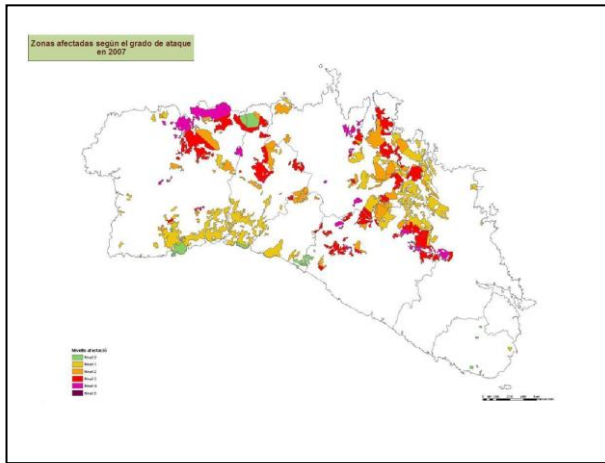

Govern de les Illes Balears

Conselleria d'Agricultura, Medi Ambient i Territori
Direcció General de Medi Natural,
Educatió Ambiental i Canvi Climàtic

ANEJO FOTOS DE LA PROCESIONARIA DEL PINO (*Thaumetopoea pityocampa* Den. & Schiff)

26.- Evolución Menorca

1. Menorca 2003

2. Menorca 2004

3. Menorca 2005

4. Menorca 2006

Govern de les Illes Balears

Conselleria d'Agricultura, Medi Ambient i Territori
Direcció General de Medi Natural,
Educatió Ambiental i Canvi Climàtic

ANEJO FOTOS DE LA PROCESIONARIA DEL PINO (*Thaumetopoea pityocampa* Den. & Schiff)

26.- Evolución Menorca

5. Menorca 2007

6. Menorca 2008

7. Menorca 2009

8. Menorca 2010

Govern de les Illes Balears

Conselleria d'Agricultura, Medi Ambient i Territori
Direcció General de Medi Natural,
Educatió Ambiental i Canvi Climàtic