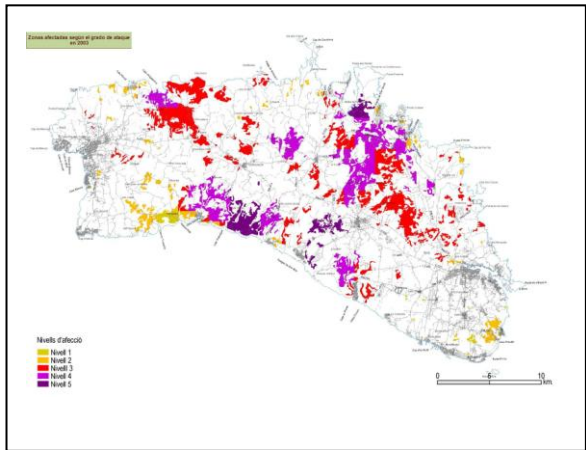

Govern de les Illes Balears

Conselleria d'Agricultura, Medi Ambient i Territori
Direcció General de Medi Natural,
Educatió Ambiental i Canvi Climàtic

ANEJO FOTOS DE LA PROCESIONARIA DEL PINO (*Thaumetopoea pityocampa* Den. & Schiff)

26.- Evolución Menorca

1. Menorca 2003