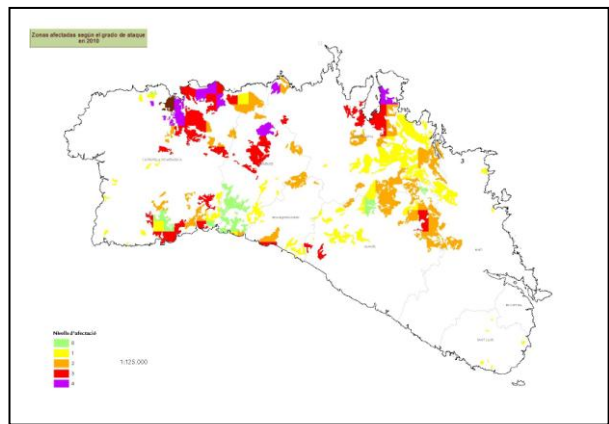

26.- Evolución Menorca

1. Menorca 2003

2. Menorca 2004

3. Menorca 2005

4. Menorca 2006

Govern de les Illes Balears

Conselleria d'Agricultura, Medi Ambient i Territori
Direcció General de Medi Natural,
Educatió Ambiental i Canvi Climàtic

ANEJO FOTOS DE LA PROCESIONARIA DEL PINO (*Thaumetopoea pityocampa* Den. & Schiff)

26.- Evolución Menorca

5. Menorca 2007

6. Menorca 2008

7. Menorca 2009

8. Menorca 2010

Govern de les Illes Balears

Conselleria d'Agricultura, Medi Ambient i Territori
Direcció General de Medi Natural,
Educatió Ambiental i Canvi Climàtic

ANEJO FOTOS DE LA PROCESIONARIA DEL PINO (*Thaumetopoea pityocampa* Den. & Schiff)

26.- Evolución Menorca

9. Menorca 2011

10. Menorca 2012

11. Menorca 2013

12. Menorca 2014