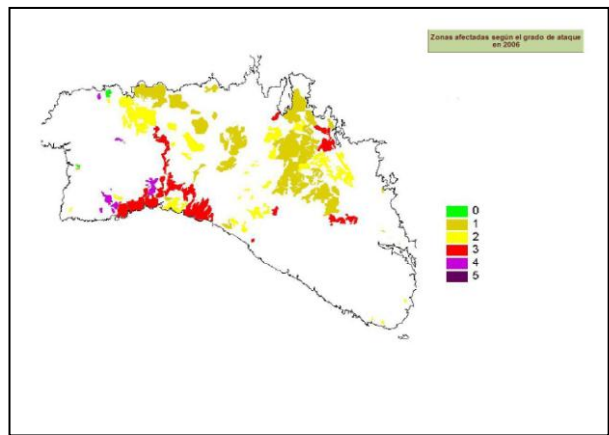

Govern de les Illes Balears

Conselleria d'Agricultura, Medi Ambient i Territori
Direcció General de Medi Natural,
Educatió Ambiental i Canvi Climàtic

ANEJO FOTOS DE LA PROCESIONARIA DEL PINO (*Thaumetopoea pityocampa* Den. & Schiff)

26.- Evolución Menorca

1. Menorca 2003

2. Menorca 2004

3. Menorca 2005

4. Menorca 2006

Govern de les Illes Balears

Conselleria d'Agricultura, Medi Ambient i Territori
Direcció General de Medi Natural,
Educatió Ambiental i Canvi Climàtic

ANEJO FOTOS DE LA PROCESIONARIA DEL PINO (*Thaumetopoea pityocampa* Den. & Schiff)

26.- Evolución Menorca

5. Menorca 2007

6. Menorca 2008

7. Menorca 2009

8. Menorca 2010

Govern de les Illes Balears

Conselleria d'Agricultura, Medi Ambient i Territori
Direcció General de Medi Natural,
Educatió Ambiental i Canvi Climàtic