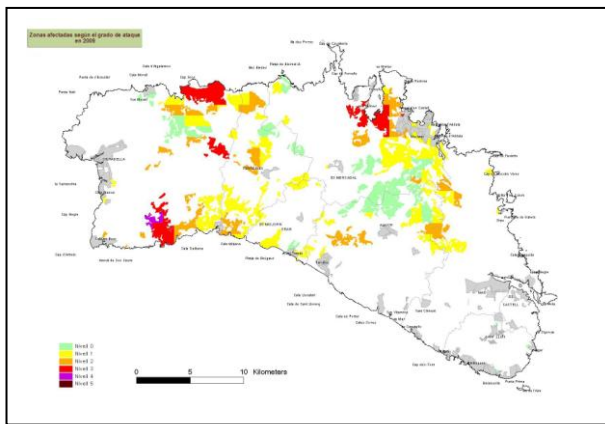

26.- Evolución Menorca

1. Menorca 2003

2. Menorca 2004

3. Menorca 2005

4. Menorca 2006

Govern de les Illes Balears

Conselleria d'Agricultura, Medi Ambient i Territori
Direcció General de Medi Natural,
Educatió Ambiental i Canvi Climàtic

ANEJO FOTOS DE LA PROCESIONARIA DEL PINO (*Thaumetopoea pityocampa* Den. & Schiff)

26.- Evolución Menorca

5. Menorca 2007

6. Menorca 2008

7. Menorca 2009

8. Menorca 2010

Govern de les Illes Balears

Conselleria d'Agricultura, Medi Ambient i Territori
Direcció General de Medi Natural,
Educatió Ambiental i Canvi Climàtic

ANEJO FOTOS DE LA PROCESIONARIA DEL PINO (*Thaumetopoea pityocampa* Den. & Schiff)

26.- Evolución Menorca

9. Menorca 2011

10. Menorca 2012

11. Menorca 2013

12. Menorca 2014