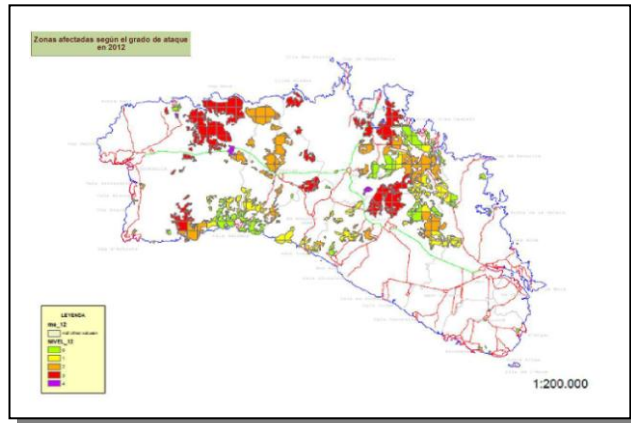

26.- Evolución Menorca

1. Menorca 2003

2. Menorca 2004

3. Menorca 2005

4. Menorca 2006

Govern de les Illes Balears

Conselleria d'Agricultura, Medi Ambient i Territori
Direcció General de Medi Natural,
Educatió Ambiental i Canvi Climàtic

ANEJO FOTOS DE LA PROCESIONARIA DEL PINO (*Thaumetopoea pityocampa* Den. & Schiff)

26.- Evolución Menorca

5. Menorca 2007

6. Menorca 2008

7. Menorca 2009

8. Menorca 2010

Govern de les Illes Balears

Conselleria d'Agricultura, Medi Ambient i Territori
Direcció General de Medi Natural,
Educatió Ambiental i Canvi Climàtic

ANEJO FOTOS DE LA PROCESIONARIA DEL PINO (*Thaumetopoea pityocampa* Den. & Schiff)

26.- Evolución Menorca

9. Menorca 2011

10. Menorca 2012

11. Menorca 2013

12. Menorca 2014