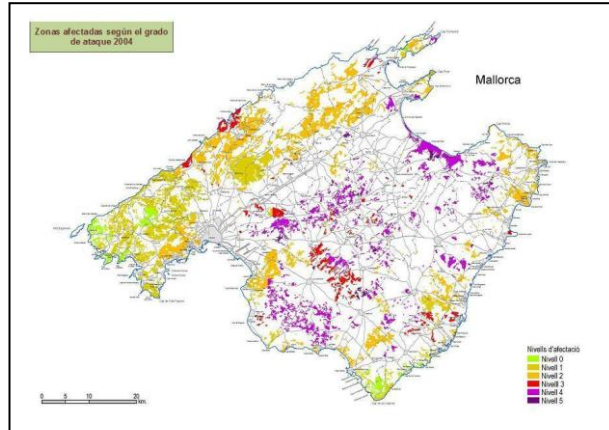

2. Mallorca 2004