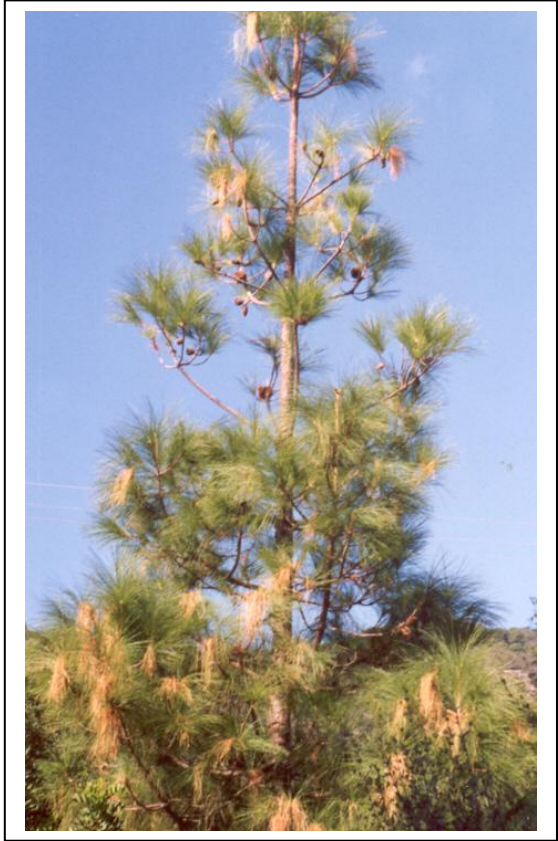

Govern de les Illes Balears

Conselleria d'Agricultura, Medi Ambient i Territori
Direcció General de Medi Natural,
Educatió Ambiental i Canvi Climàtic

ANEJO FOTOS DE LA PROCESIONARIA DEL PINO (*Thaumetopoea pityocampa* Den. & Schiff)

13.- Otras actuaciones de control

13.1 Pino canario muy afectado

13.2 Localización rodales de pinos canarios

13.3. Trampas de luz negra para procesionaria Ibiza-Formentera