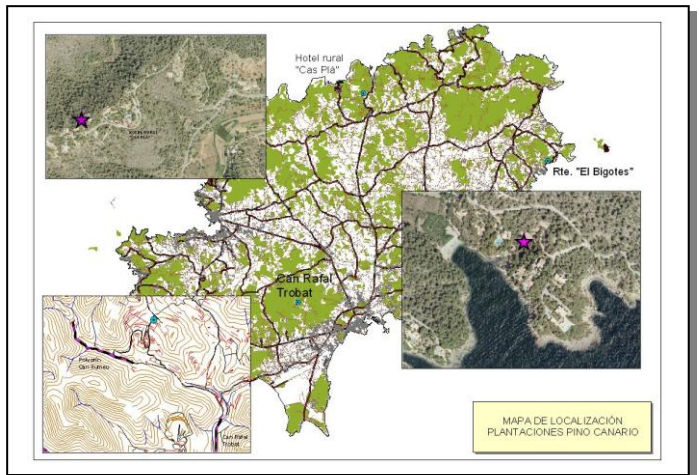

Govern de les Illes Balears

Conselleria d'Agricultura, Medi Ambient i Territori
Direcció General de Medi Natural,
Educatió Ambiental i Canvi Climàtic

ANEJO FOTOS DE LA PROCESIONARIA DEL PINO (*Thaumetopoea pityocampa* Den. & Schiff)

13.- Otras actuaciones de control

13.1 Pino canario muy afectado

13.2 Localización rodales de pinos canarios

13.3. Trampas de luz negra para procesionaria Ibiza-Formentera