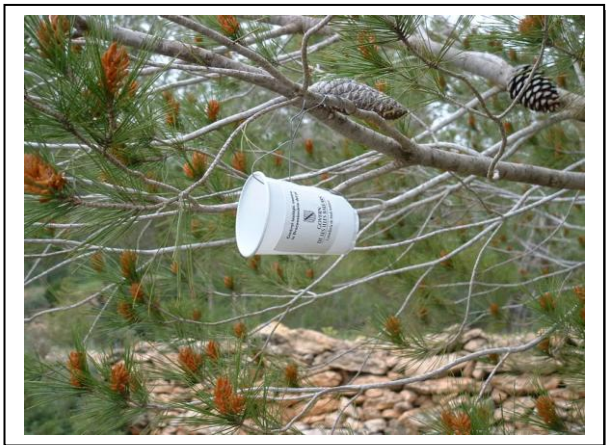

Govern de les Illes Balears

Conselleria d'Agricultura, Medi Ambient i Territori
Direcció General de Medi Natural,
Educatió Ambiental i Canvi Climàtic

ANEJO FOTOS DE LA PROCESIONARIA DEL PINO (*Thaumetopoea pityocampa* Den. & Schiff)

8.- Trampas de atracción sexual con feromona

8.1 Trampa vaso numeradas

8.2 Colocación trampa vaso

8.3 Trampa vaso colocado

8.4 Macho capturado en trampa

Govern de les Illes Balears

Conselleria d'Agricultura, Medi Ambient i Territori
Direcció General de Medi Natural,
Educatió Ambiental i Canvi Climàtic

ANEJO FOTOS DE LA PROCESIONARIA DEL PINO (*Thaumetopoea pityocampa* Den. & Schiff)

8.- Trampas de atracción sexual con feromona

8.5 Trampa seca o G colgada

8.6 Feromona atada al tapón mediante un clip

8.7 Vista lateral de la trampa.
Se observa la feromona colgando