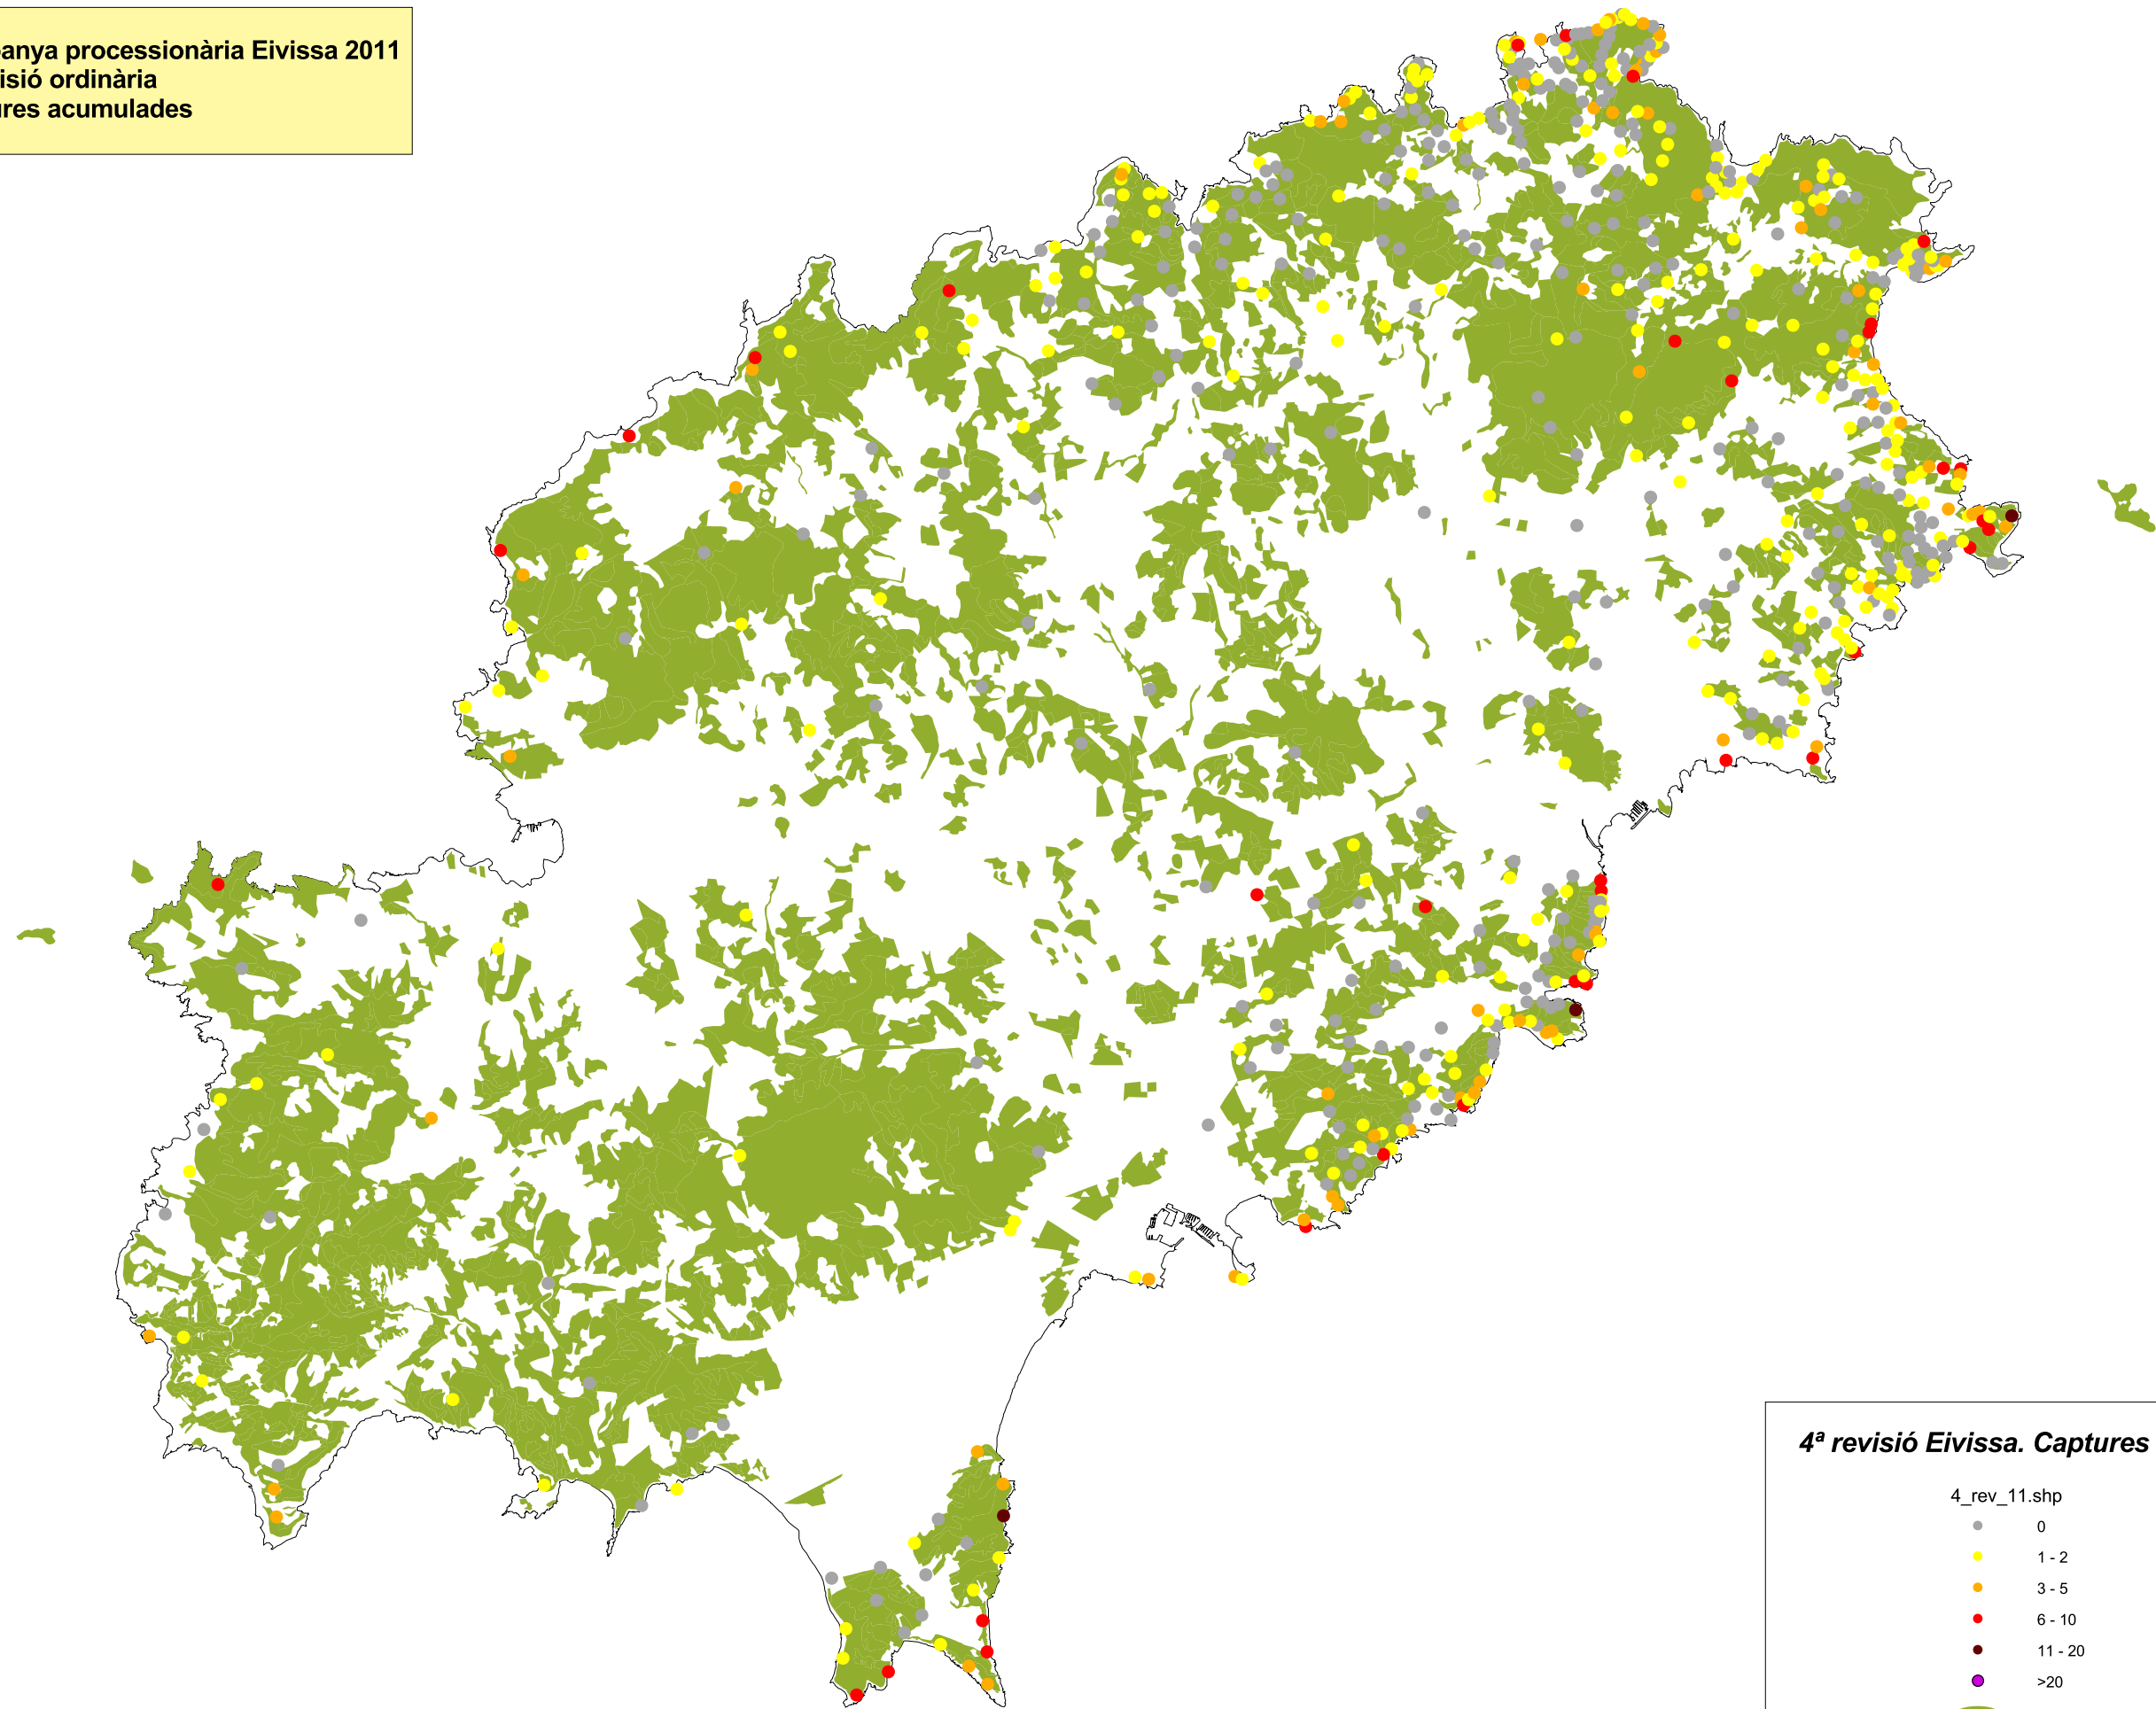

Campanya processionària Eivissa 2011
4^a revisió ordinària
Captures acumulades

2.5 0 2.5 5 7.5 10 kilòmetros

4^a revisió Eivissa. Captures acumulades

4_rev_11.shp

- 0
- 1 - 2
- 3 - 5
- 6 - 10
- 11 - 20
- >20

Masas forestales.shp

Casas_eiv.shp