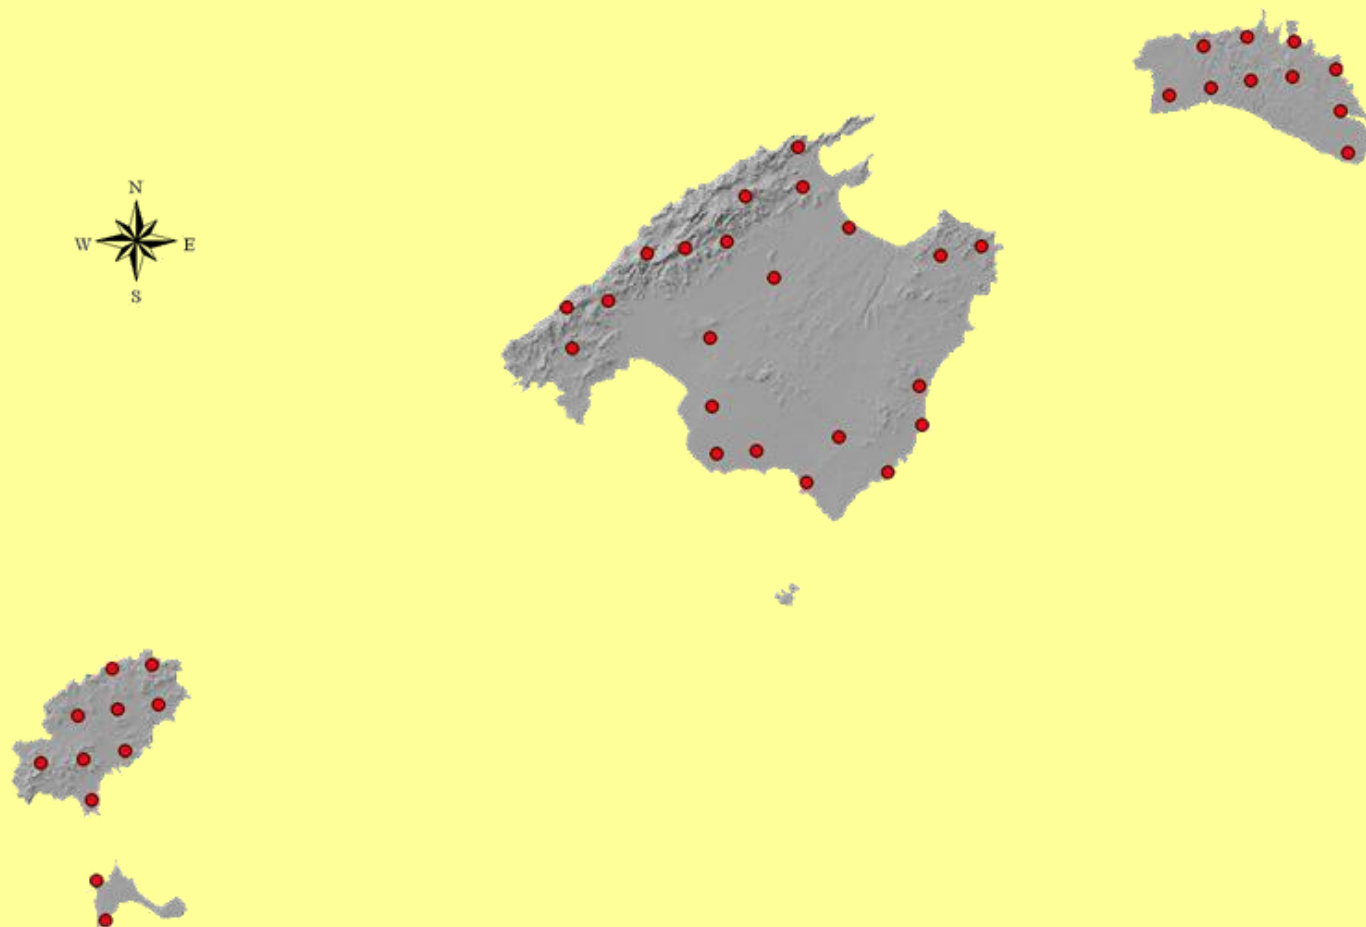

LA RED BALEAR DE EVALUACIÓN Y SEGUIMIENTO DE DAÑOS EN MASAS FORESTALES

RED BALEAR DE EVALUACIÓN Y SEGUIMIENTO DE DAÑOS
EN MASAS FORESTALES: 43 Puntos

LA RED BALEAR DE EVALUACIÓN Y SEGUIMIENTO DE DAÑOS EN MASAS FORESTALES

RED	Mallorca	Menorca	Ibiza	Formentera	TOTAL
8x8 Km.	22	10	9	2	43

SUPERFICIE FORESTAL ARBOLADA

ISLAS BALEARES (IFN3): 186.377 ha

Representatividad: 1 punto por cada 4.334 ha

PUNTOS EVALUADOS POR ISLA

■ Mallorca ■ Menorca □ Ibiza □ Formentera

Representatividad: 1 punto por cada 20.708 ha

LA RED BALEAR DE EVALUACIÓN Y SEGUIMIENTO DE DAÑOS EN MASAS FORESTALES

CONÍFERAS	723	70,1
<i>Pinus halepensis</i>	689	66,8
<i>Juniperus thurifera</i>	34	3,3
FRONDOSAS	309	29,9
<i>Quercus ilex</i>	172	16,7
<i>Olea europaea</i>	135	13,1
<i>Rhamnus alaternus</i>	1	0,1
<i>Ceratonía siliqua</i>	1	0,1
TOTAL	1032	100

LA RED BALEAR DE EVALUACIÓN Y SEGUIMIENTO DE DAÑOS EN MASAS FORESTALES

RED BALEAR: Composición por especie principal

LA RED BALEAR DE EVALUACIÓN Y SEGUIMIENTO DE DAÑOS EN MASAS FORESTALES

ESPACIO NATURAL	MALLORCA	MENORCA	IBIZA	FORMENTERA	TOTAL
Paraje Natural Serra de Tramuntana	8				8
Parque Natural de Mondragó	1				1
Parque Natural de S'Albufera	1				1
S Albufera des Grau		1			1
Ses Salines D'Eivissa i Formentera			1	1	2
Total general	10	1	1	1	13