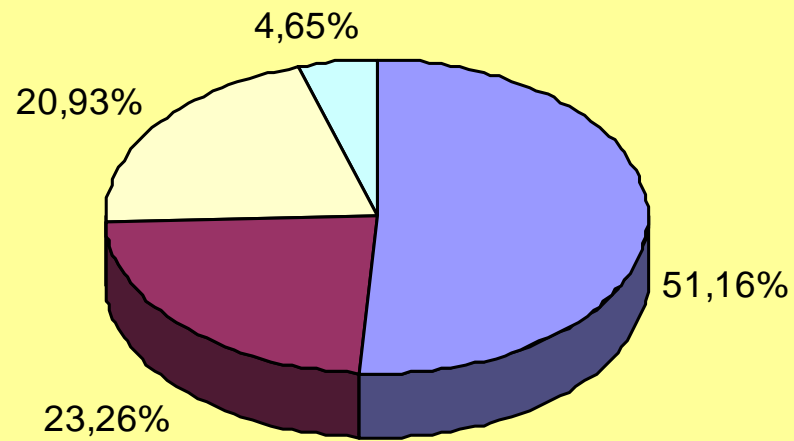

LA RED BALEAR DE EVALUACIÓN Y SEGUIMIENTO DE DAÑOS EN MASAS FORESTALES

RED BALEAR DE EVALUACIÓN Y SEGUIMIENTO DE DAÑOS
EN MASAS FORESTALES: 43 Puntos

LA RED BALEAR DE EVALUACIÓN Y SEGUIMIENTO DE DAÑOS EN MASAS FORESTALES

RED	Mallorca	Menorca	Ibiza	Formentera	TOTAL
8x8 Km.	22	10	9	2	43

SUPERFICIE FORESTAL ARBOLADA

ISLAS BALEARES (IFN3): 186.377 ha

Representatividad: 1 punto por cada 4.334 ha

PUNTOS EVALUADOS POR ISLA

■ Mallorca ■ Menorca □ Ibiza □ Formentera

LA RED BALEAR DE EVALUACIÓN Y SEGUIMIENTO DE DAÑOS EN MASAS FORESTALES

RED NIVEL I	Mallorca	Menorca	Ibiza	Formentera	TOTAL
16x16 Km.	5	2	2	0	9

SUPERFICIE FORESTAL ARBOLADA

ISLAS BALEARES (IFN3): 186.377 ha