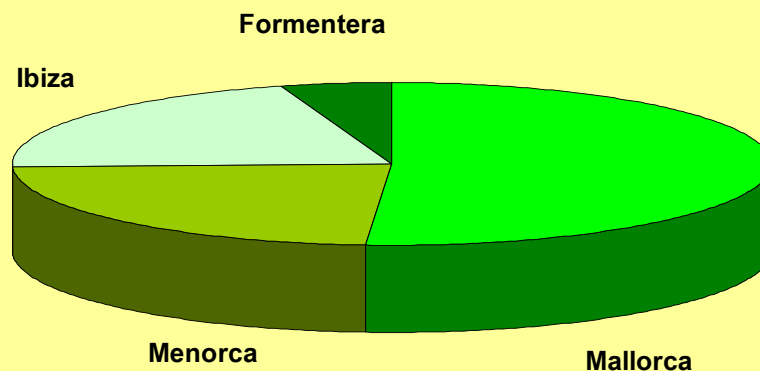

LA RED BALEAR DE EVALUACIÓN Y SEGUIMIENTO DE DAÑOS EN MASAS FORESTALES

RED BALEAR DE EVALUACIÓN Y SEGUIMIENTO DE DAÑOS
EN MASAS FORESTALES: 43 Puntos

LA RED BALEAR DE EVALUACIÓN Y SEGUIMIENTO DE DAÑOS EN MASAS FORESTALES

RED	Mallorca	Menorca	Ibiza	Formentera	TOTAL
8x8 Km.	22	10	9	2	43

SUPERFICIE FORESTAL ARBOLADA

ISLAS BALEARES (IFN3): 186.377 ha

Representatividad: 1 punto por cada 4.334 ha

PUNTOS EVALUADOS POR ISLA

■ Mallorca ■ Menorca □ Ibiza □ Formentera