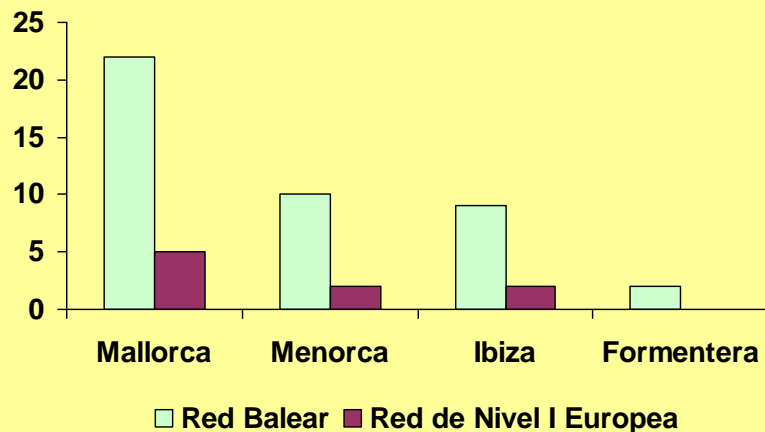

LA RED BALEAR DE EVALUACIÓN Y SEGUIMIENTO DE DAÑOS EN MASAS FORESTALES

RED NIVEL I	Mallorca	Menorca	Ibiza	Formentera	TOTAL
16x16 Km.	5	2	2	0	9

SUPERFICIE FORESTAL ARBOLADA

ISLAS BALEARES (IFN3): 186.377 ha

Representatividad: 1 punto por cada 20.708 ha