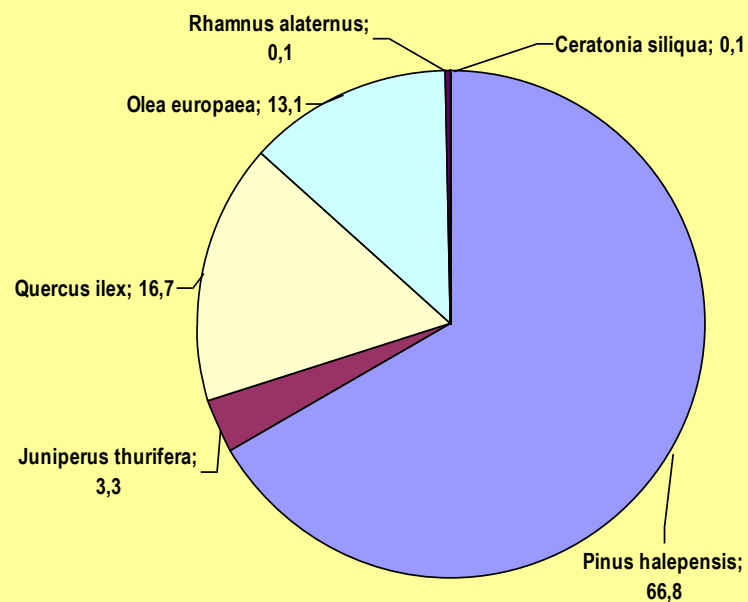

RED	Mallorca	Menorca	Ibiza	Formentera	TOTAL
8x8 Km.	22	10	9	2	43

SUPERFICIE FORESTAL ARBOLADA

ISLAS BALEARES (IFN3): 186.377 ha

Representatividad: 1 punto por cada 4.334 ha

PUNTOS EVALUADOS POR ISLA

■ Mallorca ■ Menorca □ Ibiza □ Formentera

LA RED BALEAR DE EVALUACIÓN Y SEGUIMIENTO DE DAÑOS EN MASAS FORESTALES

RED NIVEL I	Mallorca	Menorca	Ibiza	Formentera	TOTAL
16x16 Km.	5	2	2	0	9

SUPERFICIE FORESTAL ARBOLADA

ISLAS BALEARES (IFN3): 186.377 ha

Representatividad: 1 punto por cada 20.708 ha

LA RED BALEAR DE EVALUACIÓN Y SEGUIMIENTO DE DAÑOS EN MASAS FORESTALES

CONÍFERAS	723	70,1
<i>Pinus halepensis</i>	689	66,8
<i>Juniperus thurifera</i>	34	3,3
FRONDOSAS	309	29,9
<i>Quercus ilex</i>	172	16,7
<i>Olea europaea</i>	135	13,1
<i>Rhamnus alaternus</i>	1	0,1
<i>Ceratonía siliqua</i>	1	0,1
TOTAL	1032	100