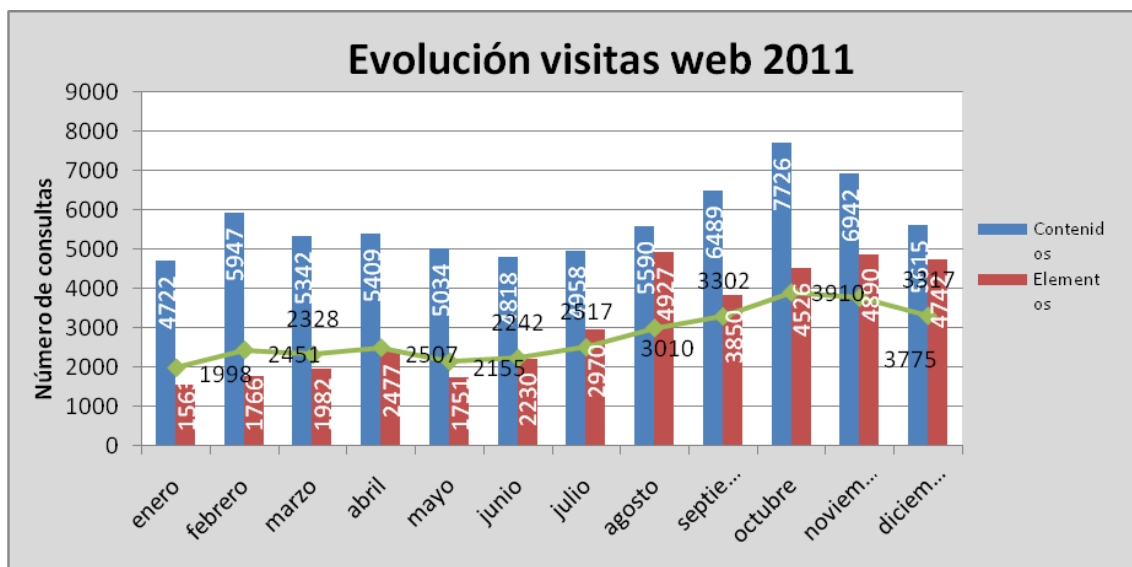

Govern de les Illes Balears

Conselleria d'Agricultura,
Medi Ambient i Territori

El sitio web del Servicio de Sanidad Forestal alcanza las 100.000 consultas en el año 2011

El sitio web del Servicio de Sanidad Forestal ha llegado, en lo que llevamos de año, a la importante cifra de 100.000 consultas. La información más visitada está relacionada con la procesionaria del pino, con un 19,3 % de los accesos, seguida de la información sobre sanidad forestal en general (página inicial, clasificación de las distintas plagas forestales, novedades y anuncios, etc.) que ha aglutinado un 16,1 % de las consultas. Entre los contenidos más visitados está también la información referente a lagarta peluda o *Lymantria dispar*, con un 10,6 % de los accesos.