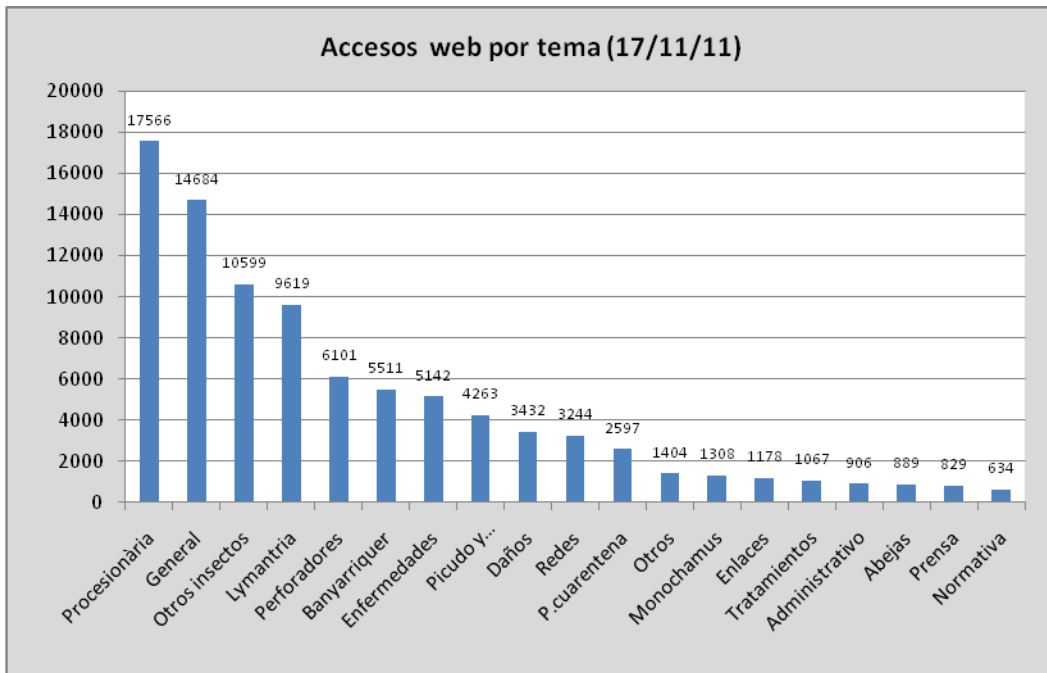

Govern de les Illes Balears

Conselleria d'Agricultura,
Medi Ambient i Territori