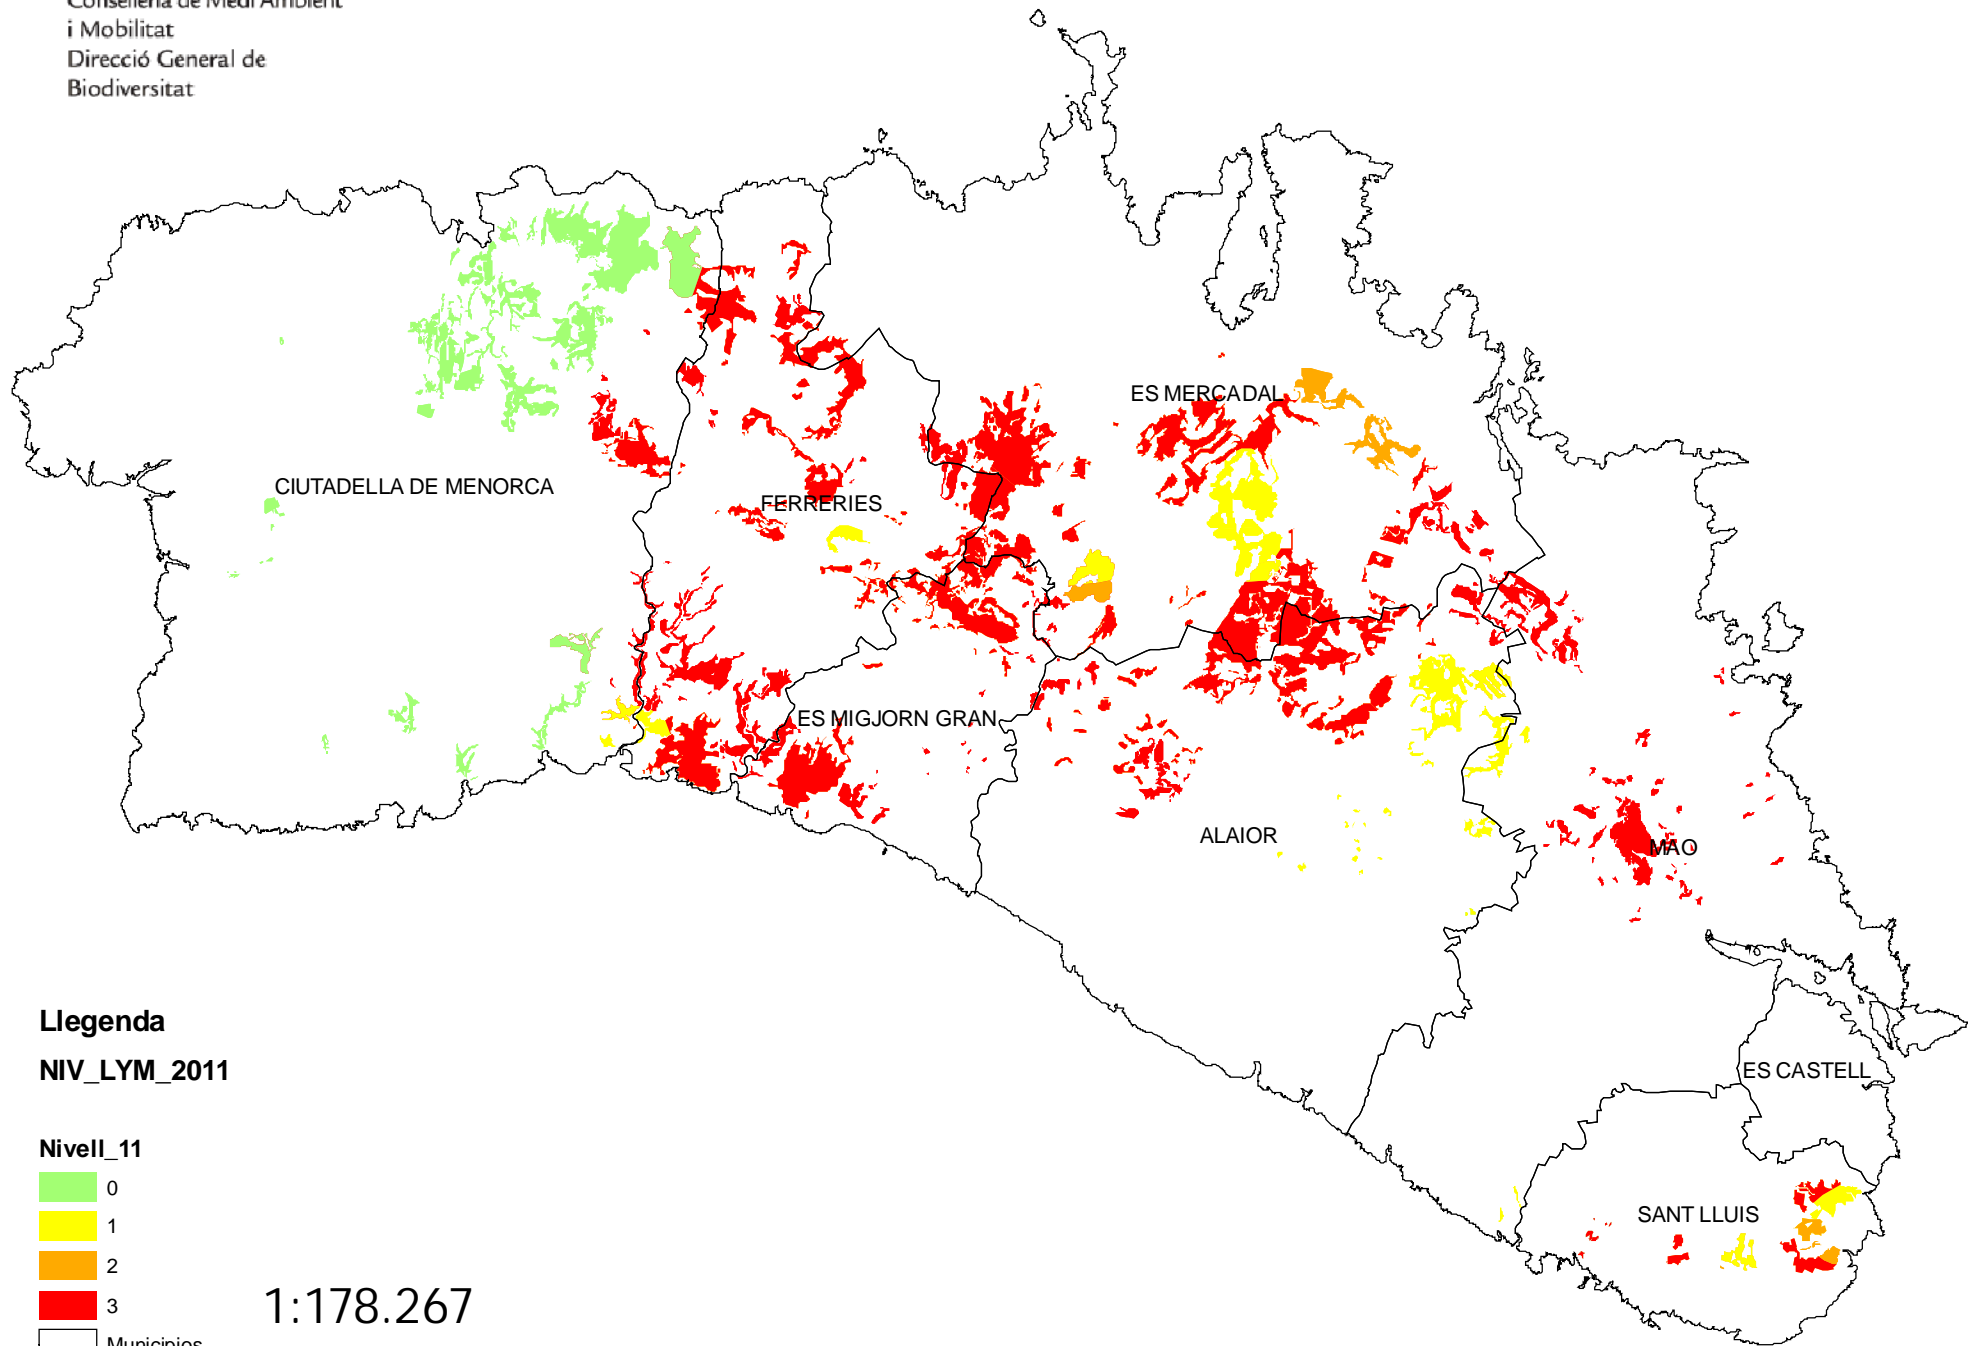

**Govern
de les Illes Balears**

Conselleria de Medi Ambient
i Mobilitat
Direcció General de
Biodiversitat

Nivell d'afectació de Lymantria dispar a Menorca. 2010

Llegenda

NIV_LYM_2011

Nivell_11

Municipios

1:178.267