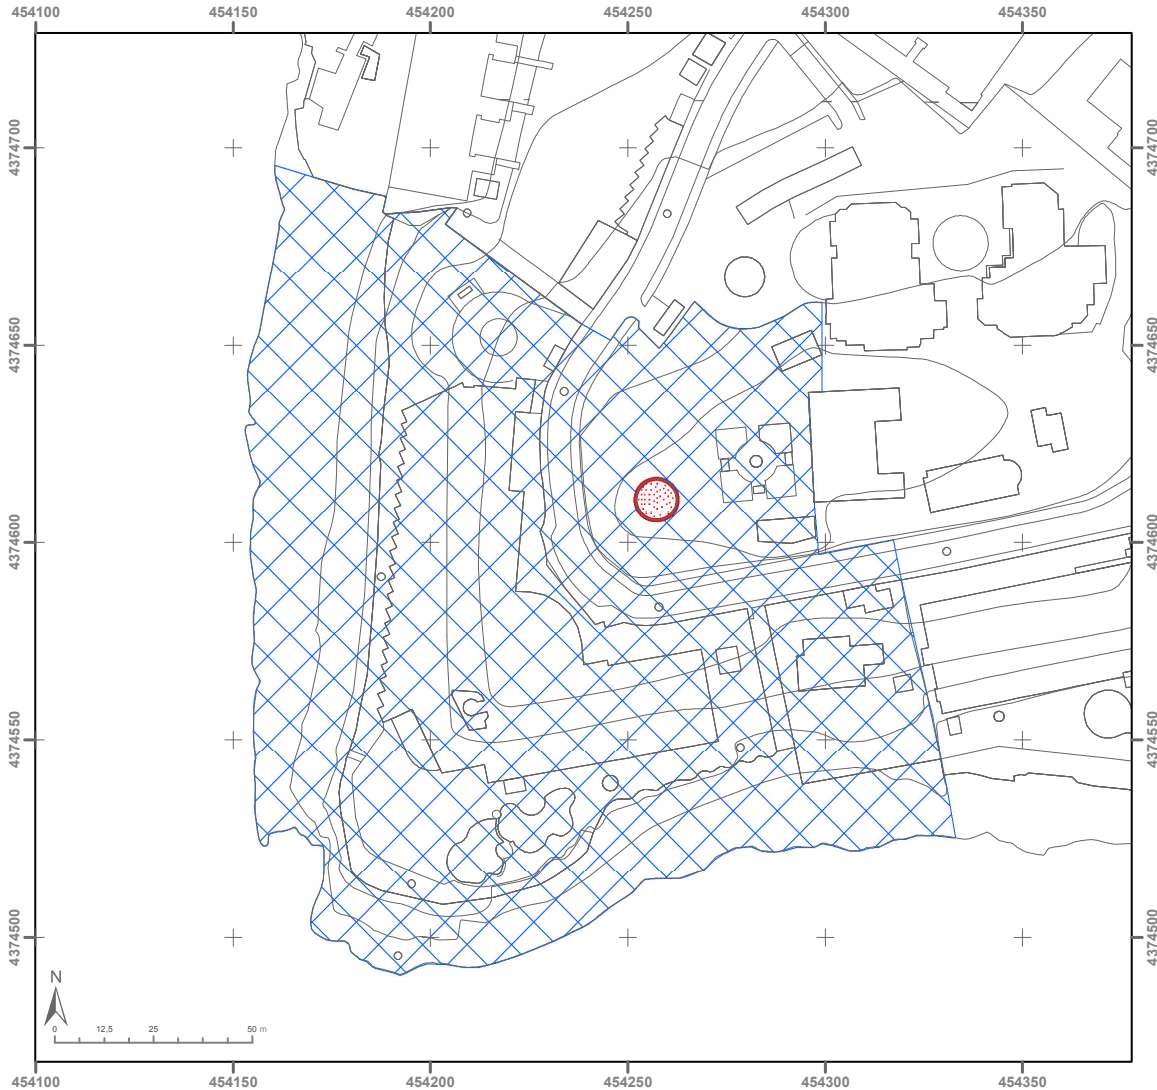

Delimitació de la torre de defensa "Es Castellot" -Calvià-

- Delimitació BIC
- Entorn de protecció

Base cartogràfica: MTIB. Mallorca 2010