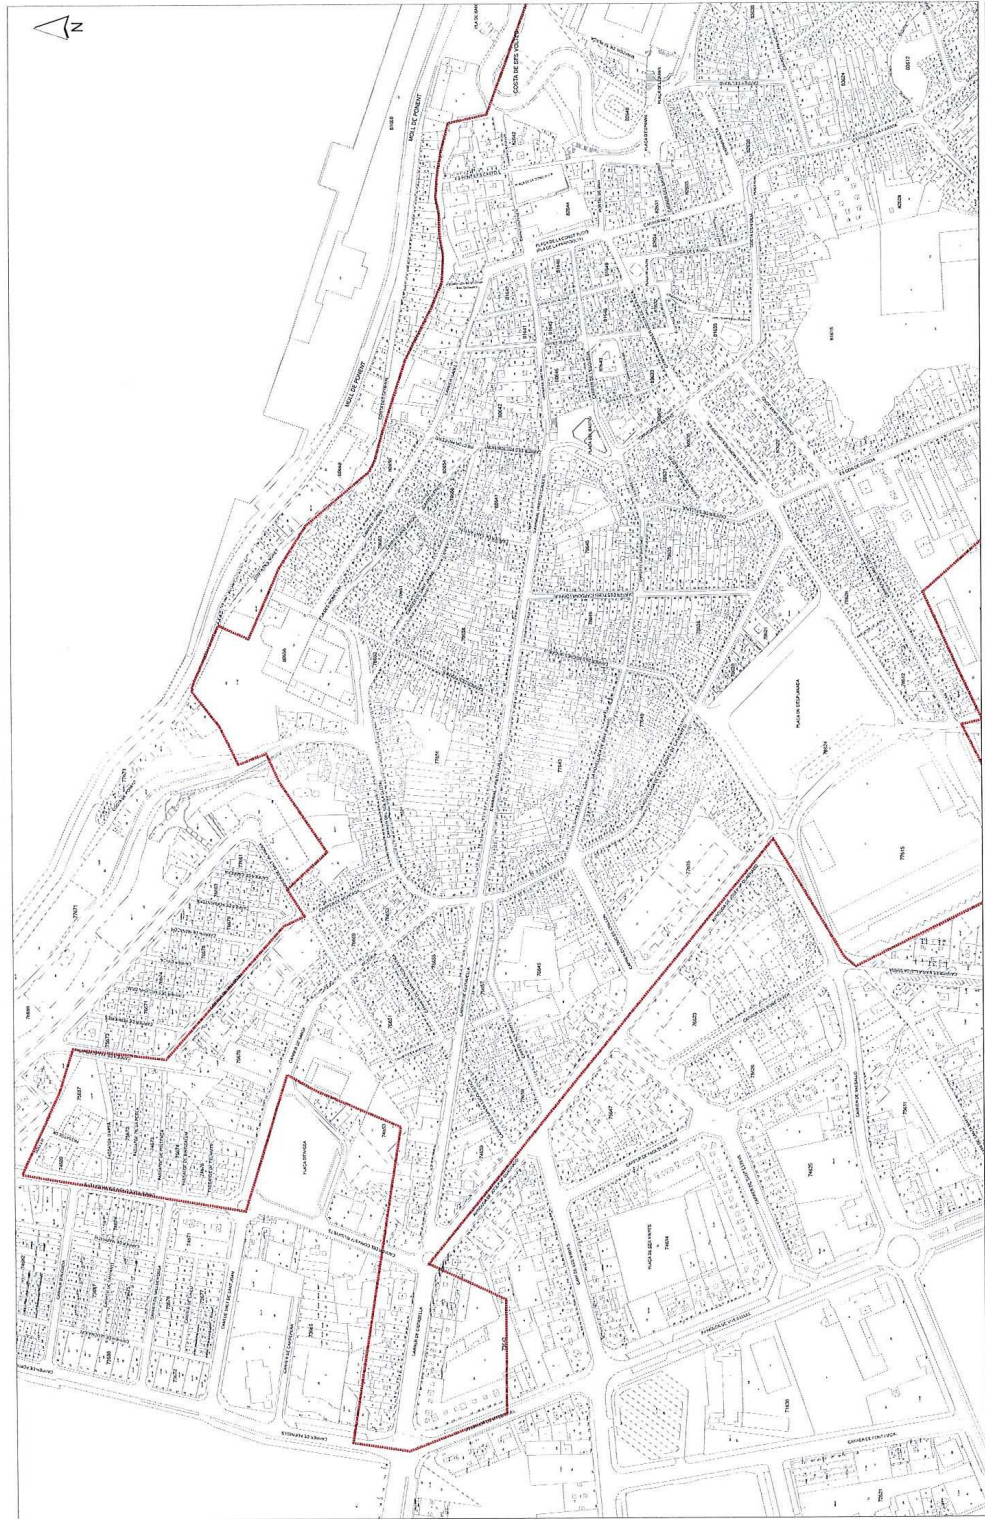

ANNEX 2

Plànol de la delimitació de l'àrea de regeneració i renovació urbanes de Maó

Escala 1:1000

ARRU

AYUNTAMIENTO DE MAYO - MAÑÓN