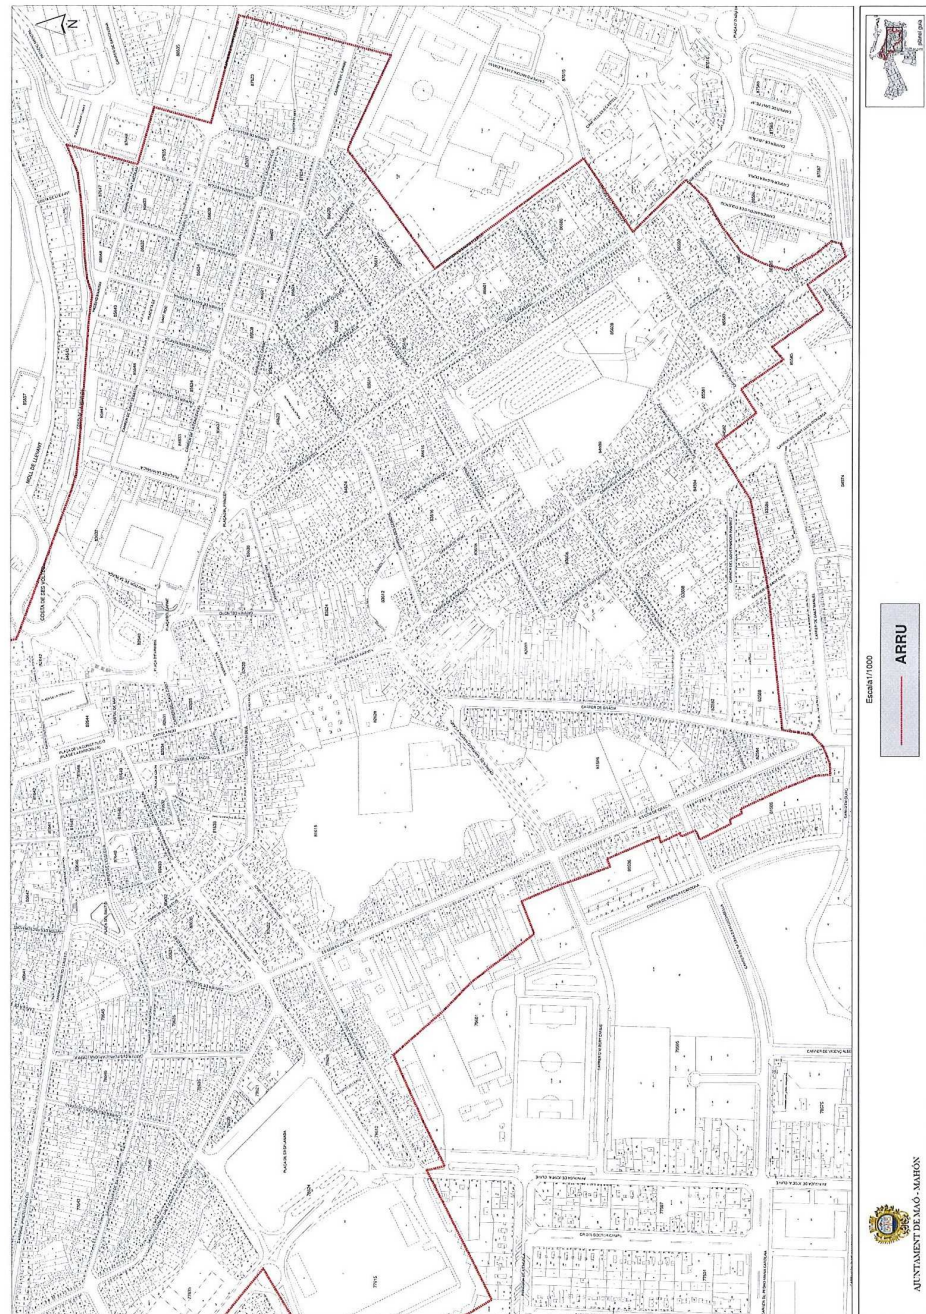

ANNEX 2

Plànol de la delimitació de l'àrea de regeneració i renovació urbanes de Maó

Escala 1:1000

ARRU

AYUNTAMIENTO DE MAYO - MAÑÓN