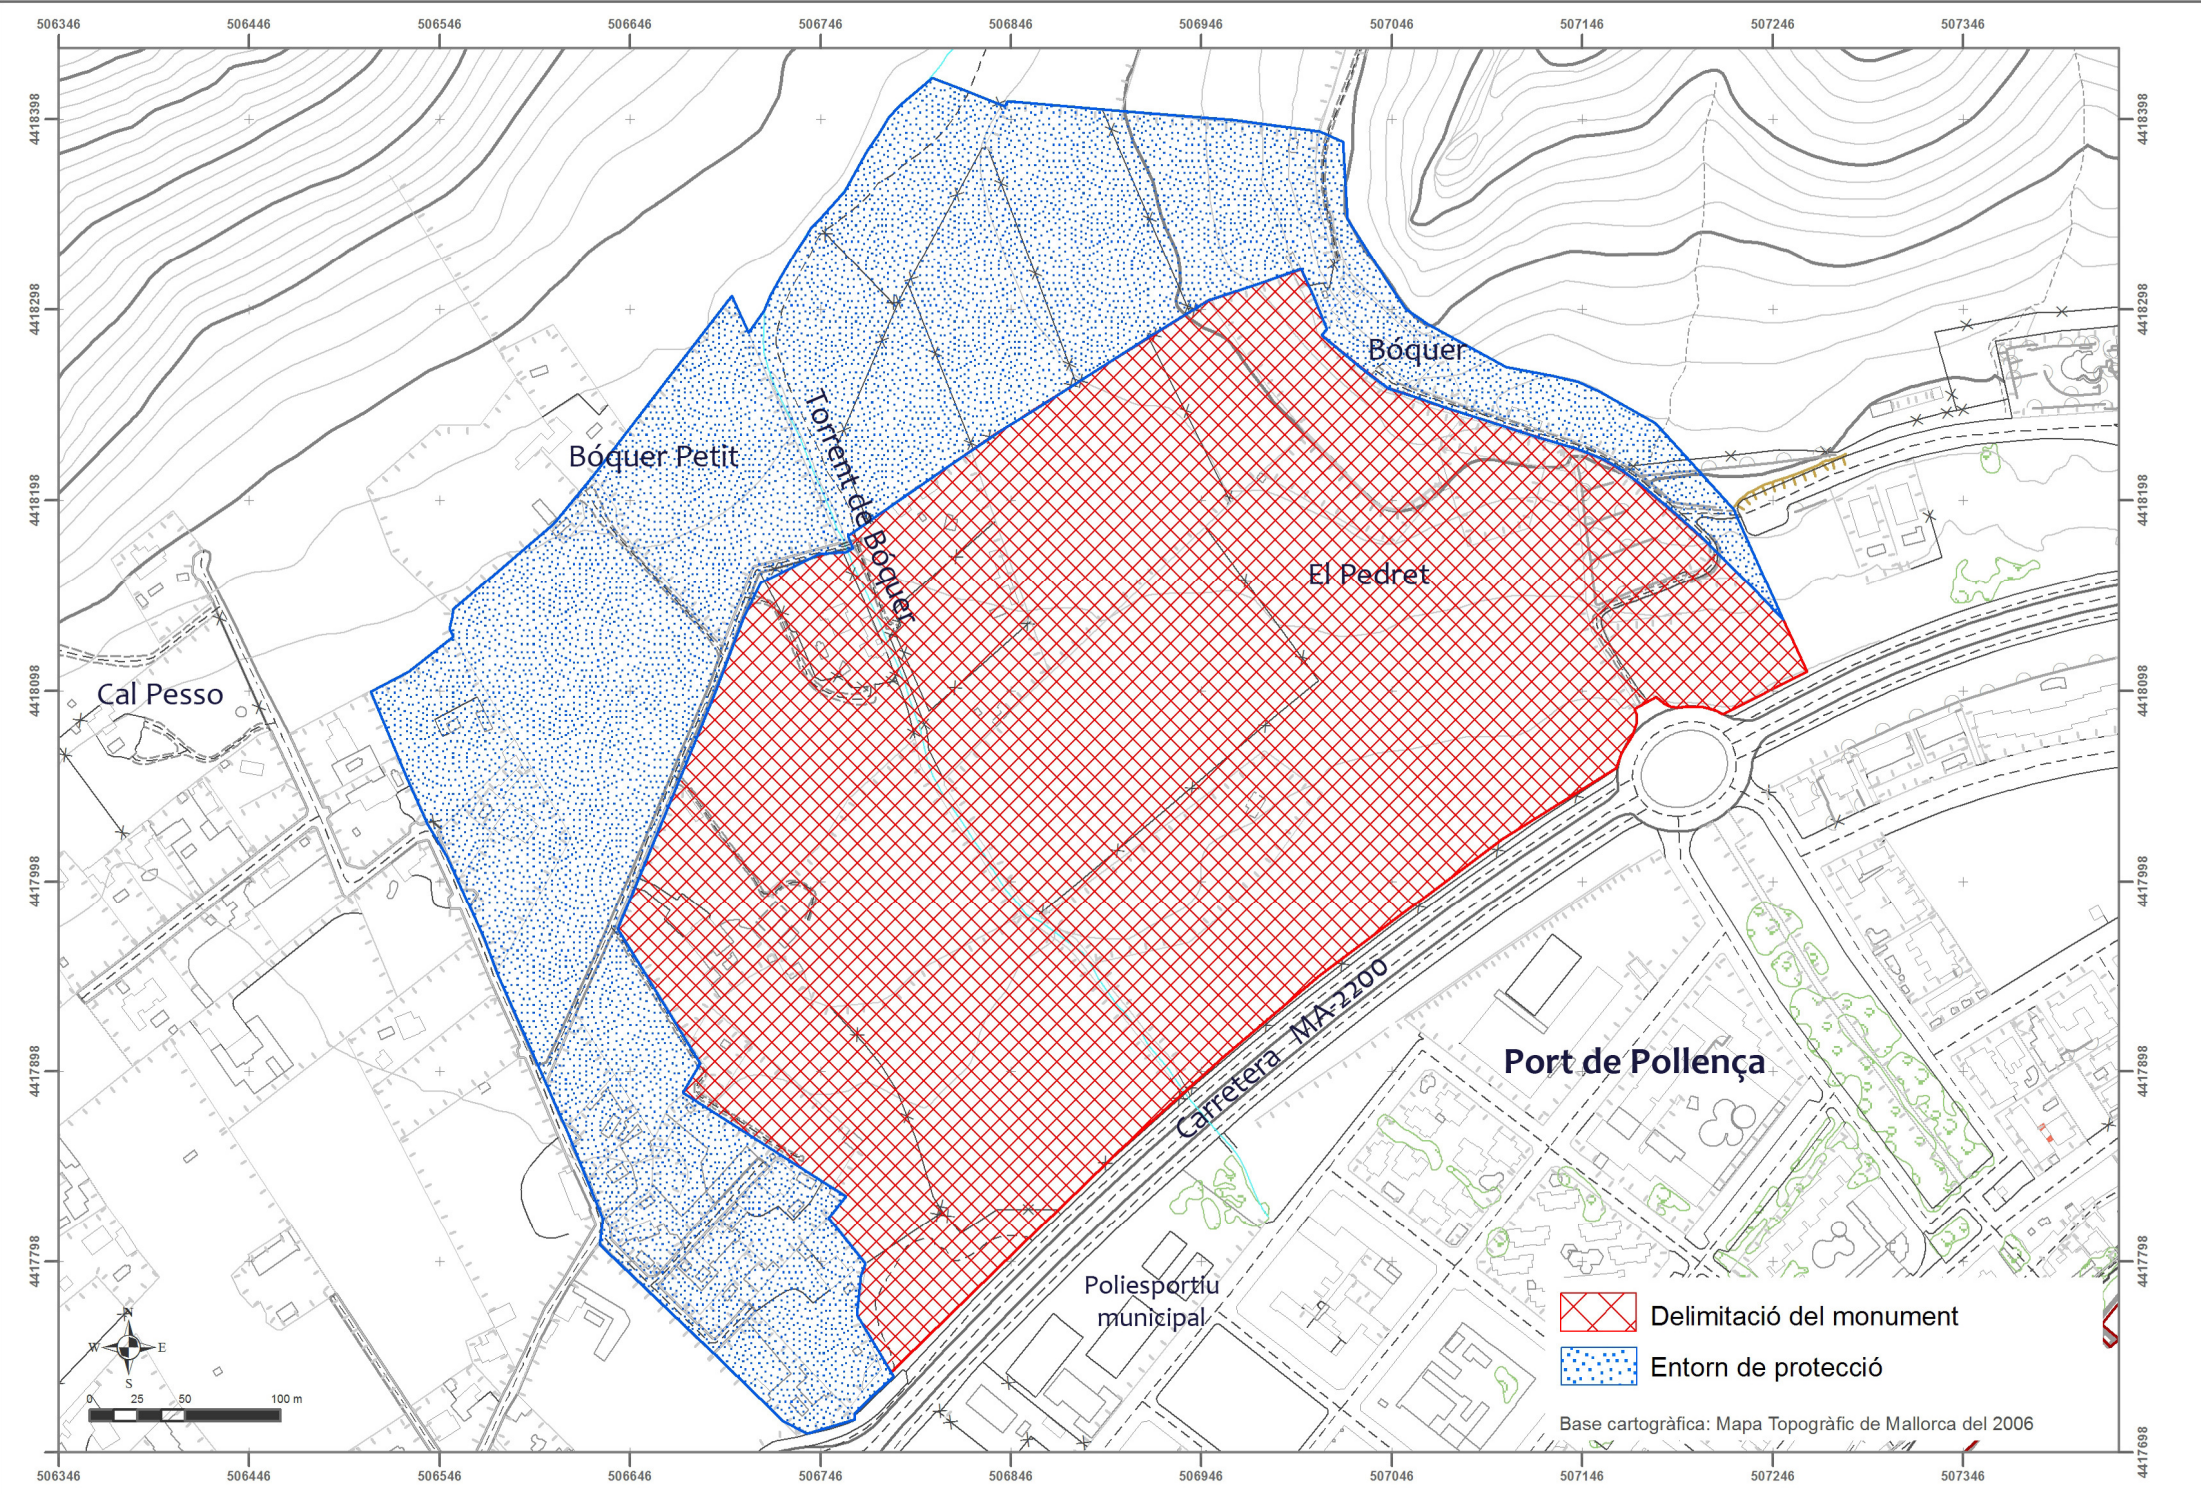

# Delimitació del monument Pedret de Bóquer -Pollença- jaciment 35/28

-  Delimitació del monument
-  Entorn de protecció

Base cartogràfica: Mapa Topogràfic de Mallorca del 2006